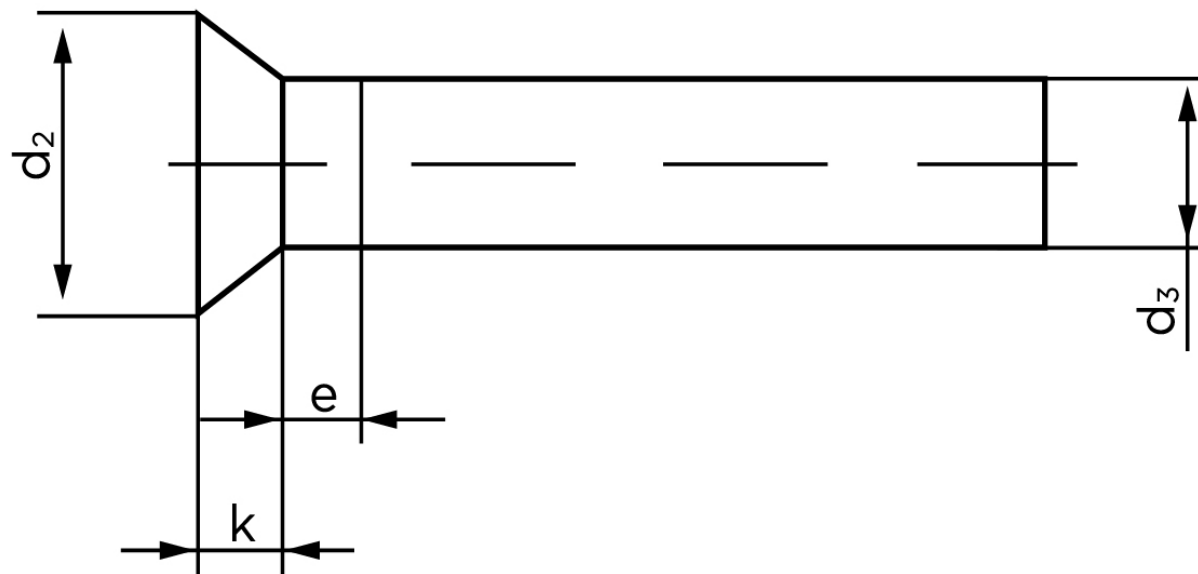

Undersænket Nitte DIN 661 Rustfri A2 - 2x6 (200 Stk)

SKU: 006619200020006

GTIN: 4043952137659

Norm	DIN 661
Dimensions	2
d_2	3,5
d_3 min.	1,87
$e_{max.}$	1
$k_{DIN 661}$	1,2
$k_{DIN 661}$	1

Bemærk disse data er vejledende, og informationerne skal anses som vejledende, Bolte.dk stiller ingen garanti eller kan stilles til ansvar for overstående datatabel. Er du i tvivl så kontakt os på 75154999.