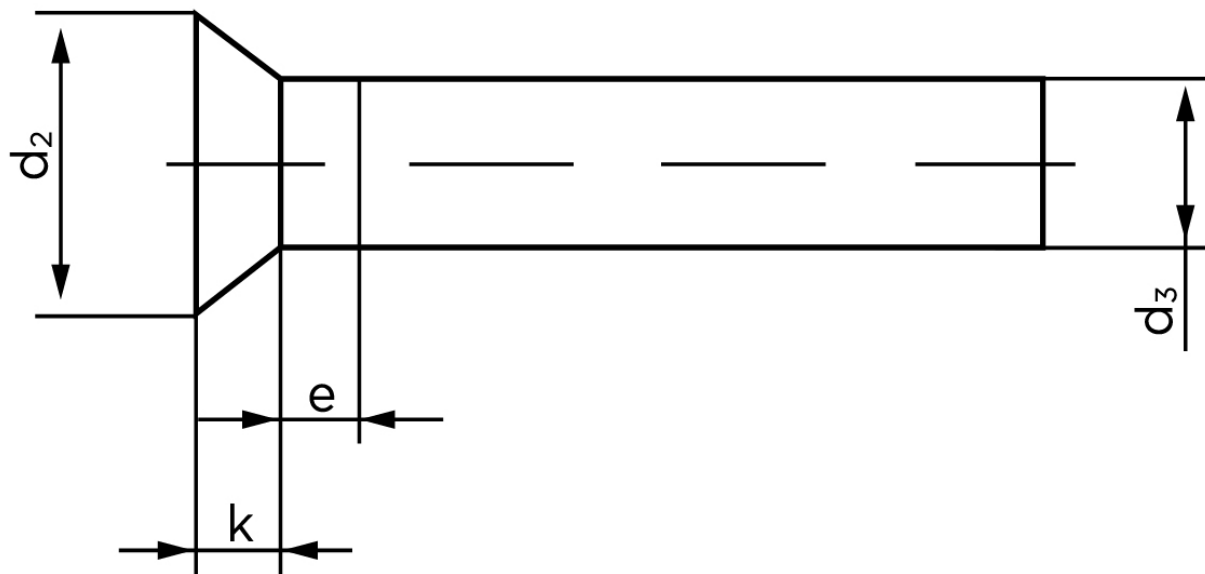

Undersænket Nitte DIN 661 Ubehandlet Stål 2x8 (1000 Stk)

SKU: 006610000020008

GTIN: 4043952134566

Norm	DIN 661
Dimensions	2
d_2	3,5
d_3 min.	1,87
e_{max}	1
$k_{DIN 661}$	1,2
$k_{DIN 661}$	1

Bemærk disse data er vejledende, og informationerne skal anses som vejledende, Bolte.dk stiller ingen garanti eller kan stilles til ansvar for overstående datatabel. Er du i tvivl så kontakt os på 75154999.