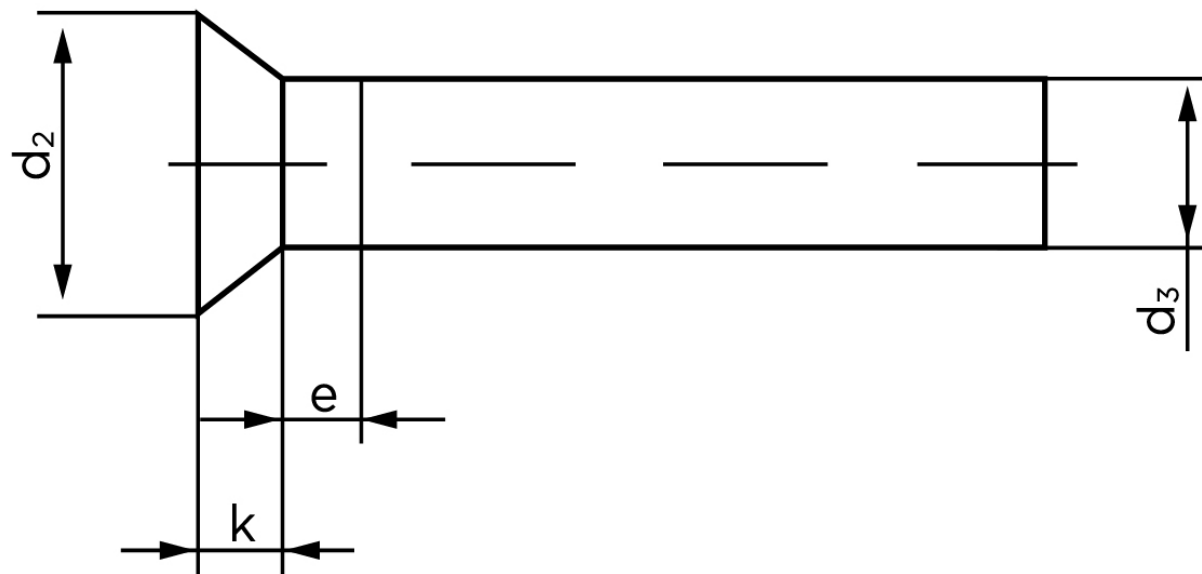

Undersænket Nitte DIN 661 Aluminium 99.5 - 2x8 (1000 Stk)

SKU: 006613010020008

GTIN: 4043952136522

Norm	DIN 661
Dimensions	2
d_2	3,5
d_3 min.	1,87
$e_{max.}$	1
$k_{DIN 661}$	1,2
$k_{DIN 661}$	1

Bemærk disse data er vejledende, og informationerne skal anses som vejledende, Bolte.dk stiller ingen garanti eller kan stilles til ansvar for overstående datatabel. Er du i tvivl så kontakt os på 75154999.