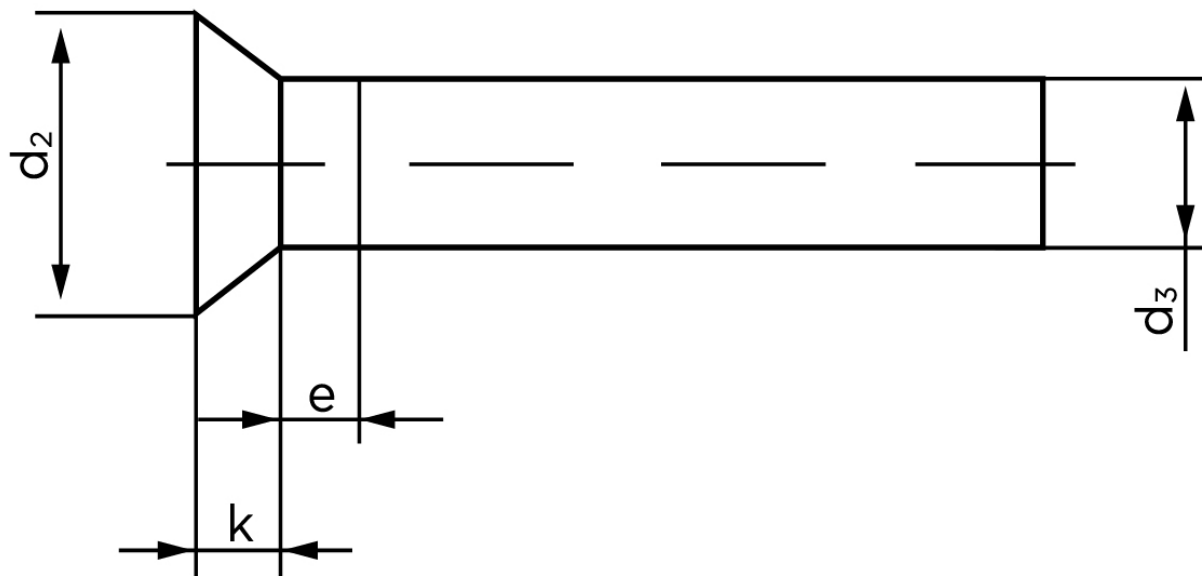

Undersænket Nitte DIN 661 Kopper 3x10 (1000 Stk)

SKU: 006613000030010

GTIN: 4043952135808

Norm	DIN 661
Dimensions	3
d_2	5,2
d_3 min.	2,87
$e_{max.}$	1,5
$k_{DIN 661}$	1,8
$k_{DIN 661}$	1,4

Bemærk disse data er vejledende, og informationerne skal anses som vejledende, Bolte.dk stiller ingen garanti eller kan stilles til ansvar for overstående datatabel. Er du i tvivl så kontakt os på 75154999.