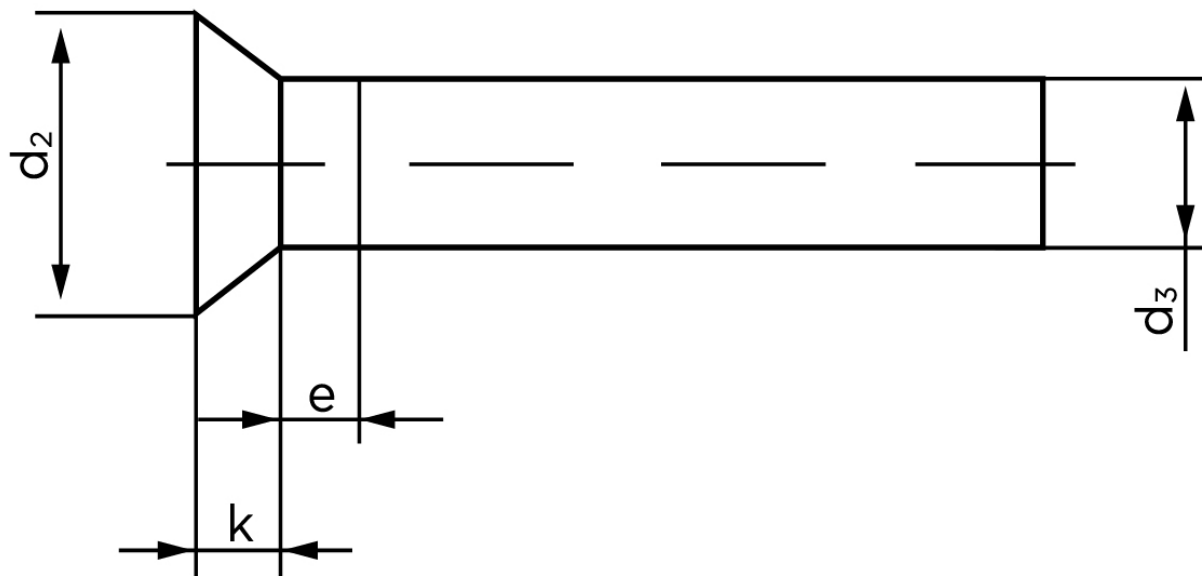

Undersænket Nitte DIN 661 Messing 3x10 (1000 Stk)

SKU: 006617000030010

GTIN: 4043952137321

Norm	DIN 661
Dimensions	3
d_2	5,2
d_3 min.	2,87
$e_{max.}$	1,5
$k_{DIN 661}$	1,8
$k_{DIN 661}$	1,4

Bemærk disse data er vejledende, og informationerne skal anses som vejledende, Bolte.dk stiller ingen garanti eller kan stilles til ansvar for overstående datatabel. Er du i tvivl så kontakt os på 75154999.