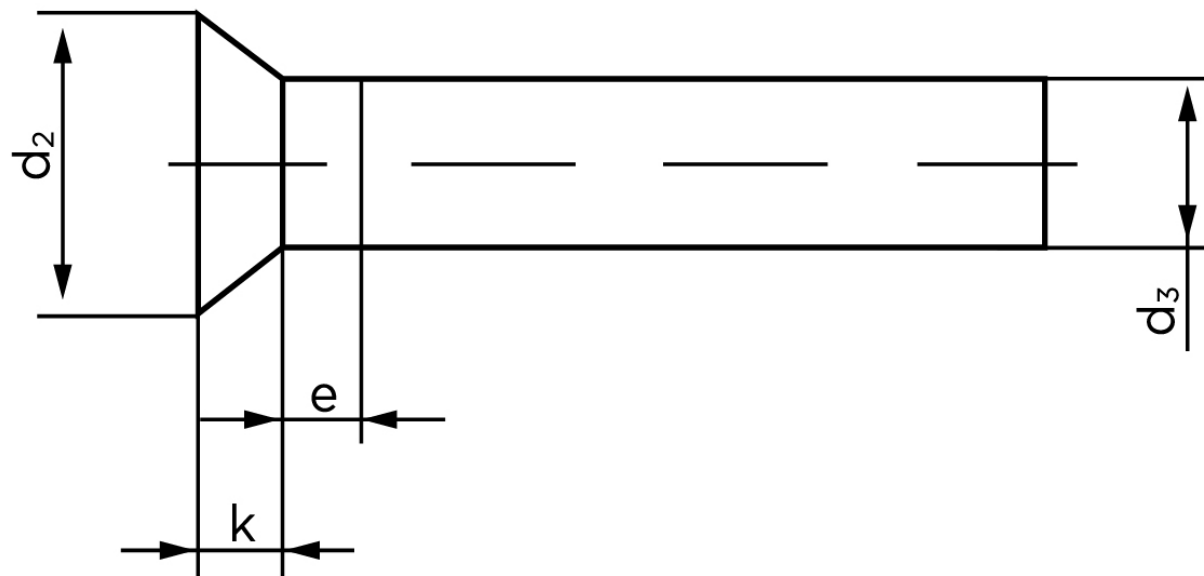

Undersænket Nitte DIN 661 Rustfri A2 - 3x10 (200 Stk)

SKU: 006619200030010

GTIN: 4043952137772

Norm	DIN 661
Dimensions	3
d_2	5,2
d_3 min.	2,87
$e_{max.}$	1,5
$k_{DIN 661}$	1,8
$k_{DIN 661}$	1,4

Bemærk disse data er vejledende, og informationerne skal anses som vejledende, Bolte.dk stiller ingen garanti eller kan stilles til ansvar for overstående datatabel. Er du i tvivl så kontakt os på 75154999.