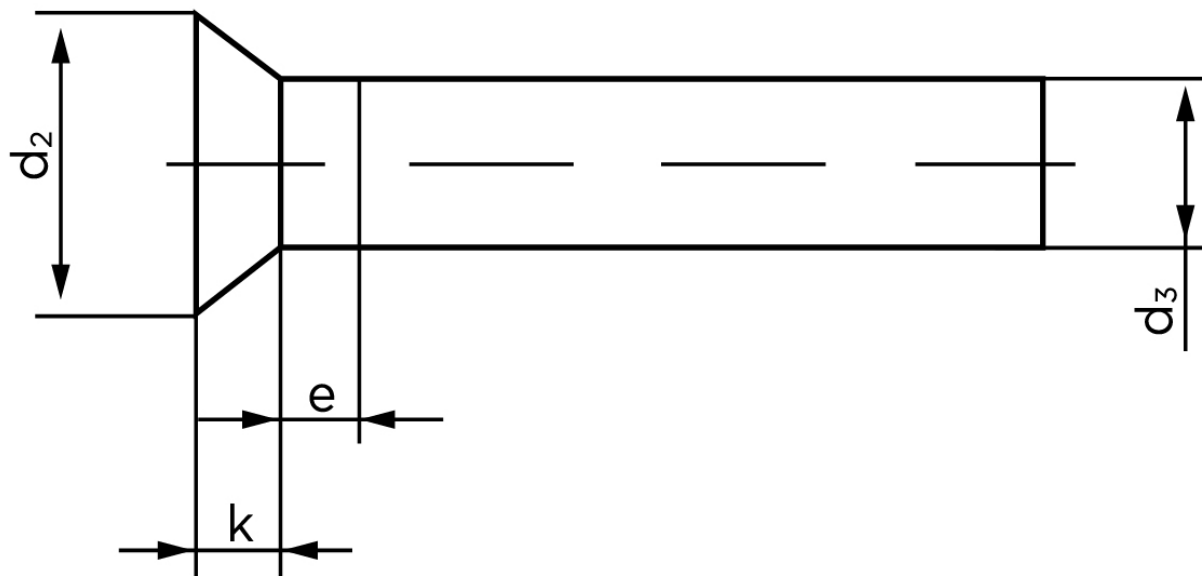

Undersænket Nitte DIN 661 Kopper 3x12 (1000 Stk)

SKU: 006613000030012

GTIN: 4043952135815

Norm	DIN 661
Dimensions	3
d_2	5,2
d_3 min.	2,87
$e_{max.}$	1,5
$k_{DIN 661}$	1,8
$k_{DIN 661}$	1,4

Bemærk disse data er vejledende, og informationerne skal anses som vejledende, Bolte.dk stiller ingen garanti eller kan stilles til ansvar for overstående datatabel. Er du i tvivl så kontakt os på 75154999.