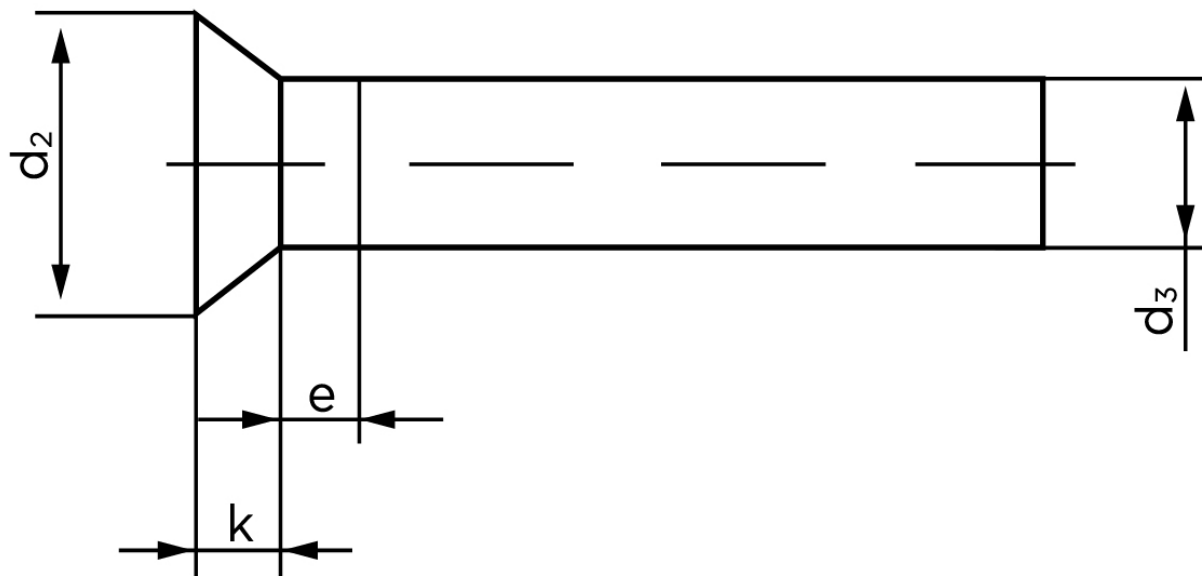

Undersænket Nitte DIN 661 Messing 3x12 (1000 Stk)

SKU: 006617000030012

GTIN: 4043952137338

Norm	DIN 661
Dimensions	3
d_2	5,2
d_3 min.	2,87
$e_{max.}$	1,5
$k_{DIN 661}$	1,8
$k_{DIN 661}$	1,4

Bemærk disse data er vejledende, og informationerne skal anses som vejledende, Bolte.dk stiller ingen garanti eller kan stilles til ansvar for overstående datatabel. Er du i tvivl så kontakt os på 75154999.