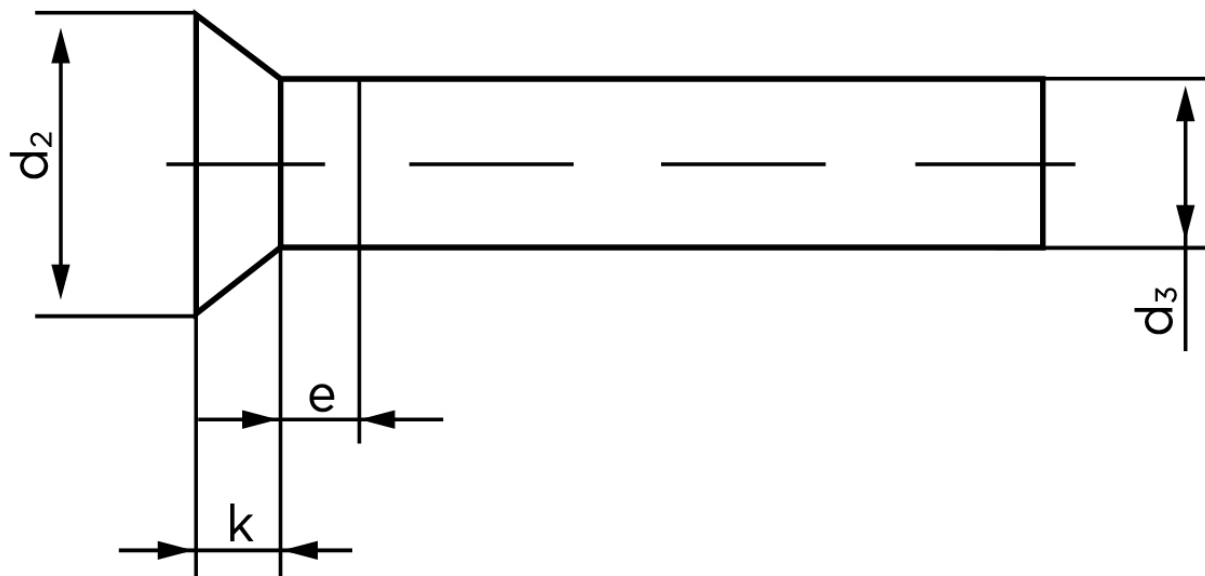

Undersænket Nitte DIN 661 Aluminium 99.5 - 3x16 (1000 Stk)

SKU: 006613010030016

GTIN: 4043952136683

Norm	DIN 661
Dimensions	3
d_2	5,2
d_3 min.	2,87
$e_{max.}$	1,5
$k_{DIN 661}$	1,8
$k_{DIN 661}$	1,4

Bemærk disse data er vejledende, og informationerne skal anses som vejledende, Bolte.dk stiller ingen garanti eller kan stilles til ansvar for overstående datatabel. Er du i tvivl så kontakt os på 75154999.