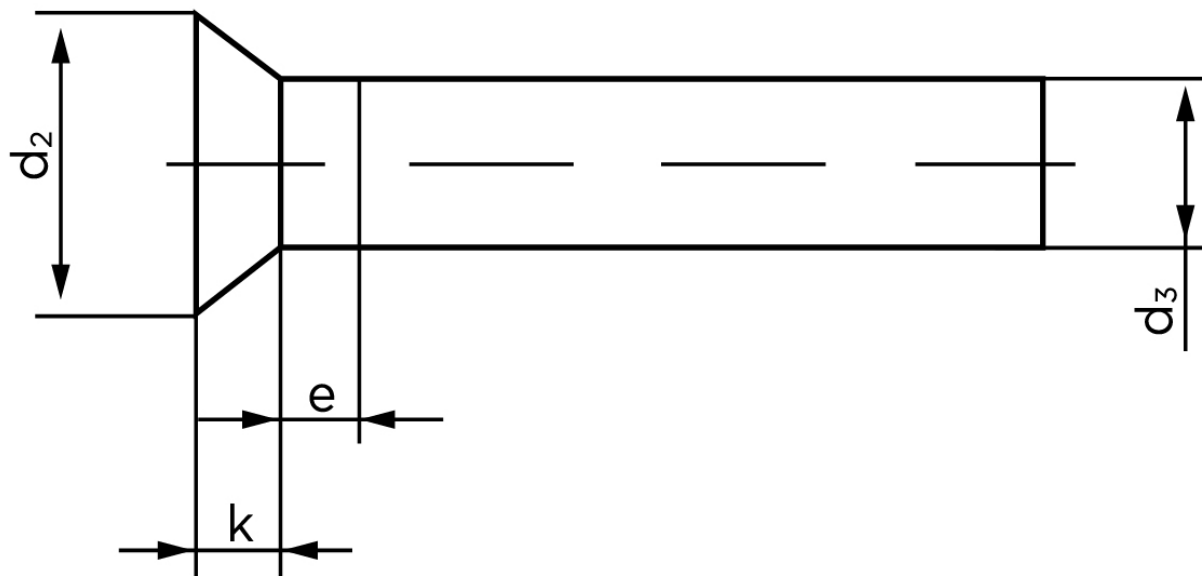

Undersænket Nitte DIN 661 Rustfri A2 - 3x16 (200 Stk)

SKU: 006619200030016

GTIN: 4043952137796

Norm	DIN 661
Dimensions	3
d_2	5,2
d_3 min.	2,87
$e_{max.}$	1,5
$k_{DIN 661}$	1,8
$k_{DIN 661}$	1,4

Bemærk disse data er vejledende, og informationerne skal anses som vejledende, Bolte.dk stiller ingen garanti eller kan stilles til ansvar for overstående datatabel. Er du i tvivl så kontakt os på 75154999.