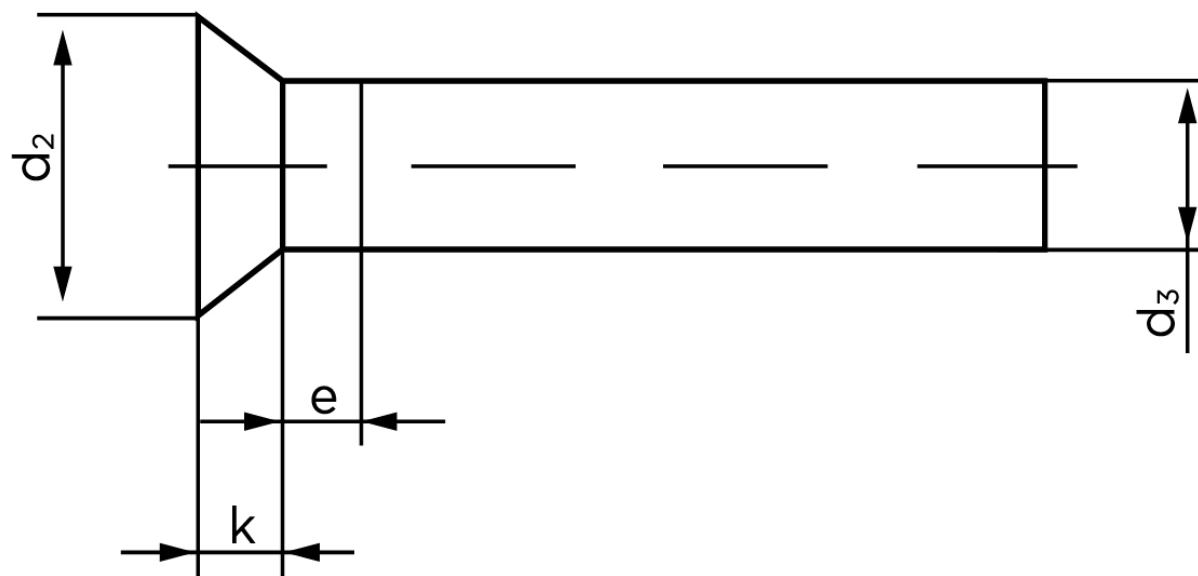

Undersænket Nitte DIN 661 Ubehandlet Stål 3x18 (1000 Stk)

SKU: 006610000030018

GTIN: 4043952134740

Norm	DIN 661
Dimensions	3
d_2	5,2
d_3 min.	2,87
$e_{max.}$	1,5
$k_{DIN 661}$	1,8
$k_{DIN 661}$	1,4

Bemærk disse data er vejledende, og informationerne skal anses som vejledende, Bolte.dk stiller ingen garanti eller kan stilles til ansvar for overstående datatabel. Er du i tvivl så kontakt os på 75154999.