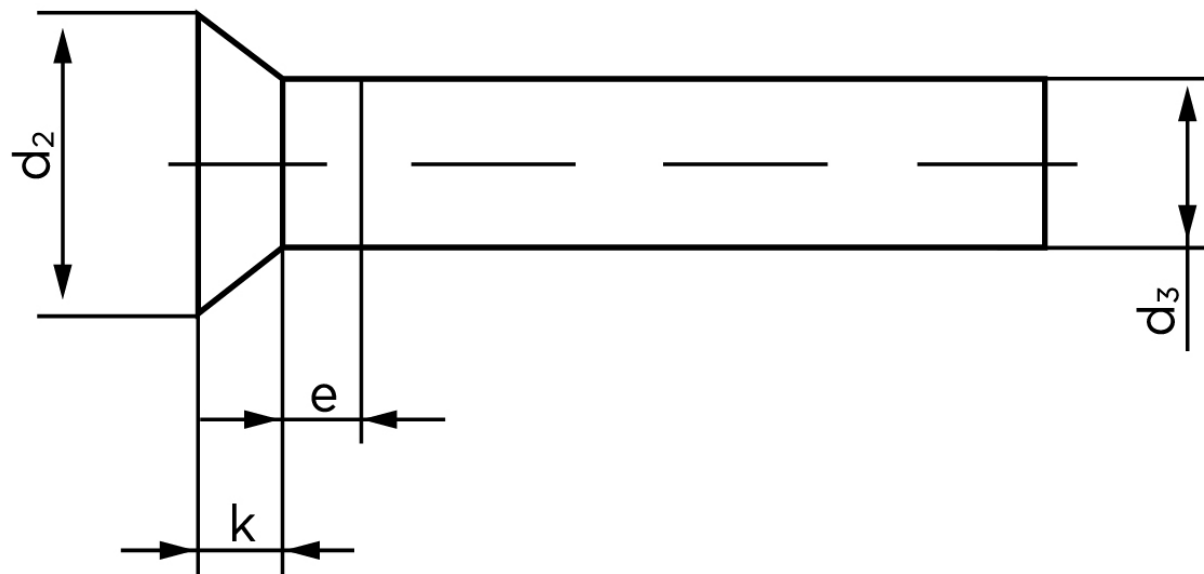

Undersænket Nitte DIN 661 Aluminium 99.5 - 3x18 (1000 Stk)

SKU: 006613010030018

GTIN: 4043952136690

Norm	DIN 661
Dimensions	3
d_2	5,2
d_3 min.	2,87
$e_{max.}$	1,5
$k_{DIN 661}$	1,8
$k_{DIN 661}$	1,4

Bemærk disse data er vejledende, og informationerne skal anses som vejledende, Bolte.dk stiller ingen garanti eller kan stilles til ansvar for overstående datatabel. Er du i tvivl så kontakt os på 75154999.

Vil du vide mere om dette produkt
Forespørg pris her