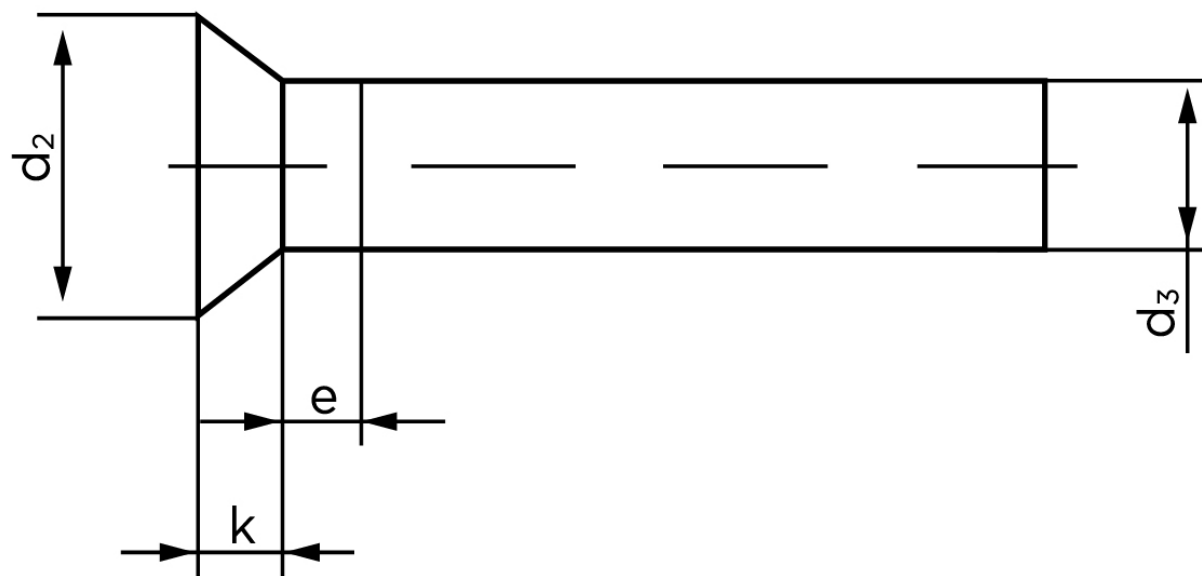

Undersænket Nitte DIN 661 Ubehandlet Stål 3x20 (1000 Stk)

SKU: 006610000030020

GTIN: 4043952134757

Norm	DIN 661
Dimensions	3
d_2	5,2
d_3 min.	2,87
$e_{max.}$	1,5
$k_{DIN 661}$	1,8
$k_{DIN 661}$	1,4

Bemærk disse data er vejledende, og informationerne skal anses som vejledende, Bolte.dk stiller ingen garanti eller kan stilles til ansvar for overstående datatabel. Er du i tvivl så kontakt os på 75154999.