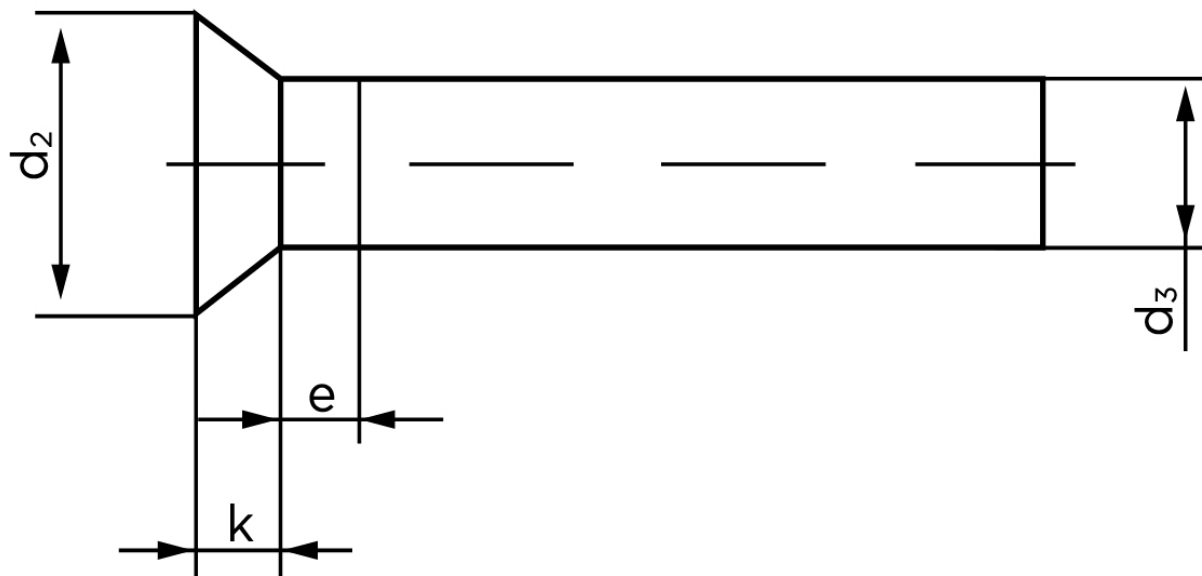

Undersænket Nitte DIN 661 Kopper 3x20 (1000 Stk)

SKU: 006613000030020

GTIN: 4043952135846

Norm	DIN 661
Dimensions	3
d_2	5,2
d_3 min.	2,87
$e_{max.}$	1,5
$k_{DIN 661}$	1,8
$k_{DIN 661}$	1,4

Bemærk disse data er vejledende, og informationerne skal anses som vejledende, Bolte.dk stiller ingen garanti eller kan stilles til ansvar for overstående datatabel. Er du i tvivl så kontakt os på 75154999.