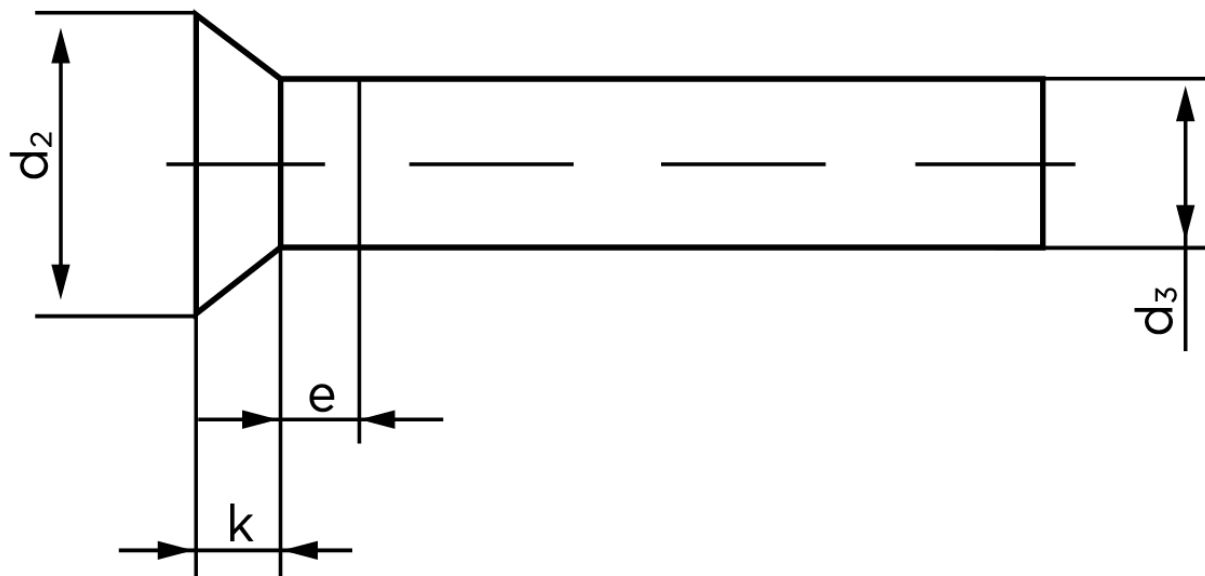

Undersænket Nitte DIN 661 Aluminium 99.5 - 3x20 (1000 Stk)

SKU: 006613010030020

GTIN: 4043952136706

Norm	DIN 661
Dimensions	3
d_2	5,2
d_3 min.	2,87
$e_{max.}$	1,5
$k_{DIN 661}$	1,8
$k_{DIN 661}$	1,4

Bemærk disse data er vejledende, og informationerne skal anses som vejledende, Bolte.dk stiller ingen garanti eller kan stilles til ansvar for overstående datatabel. Er du i tvivl så kontakt os på 75154999.