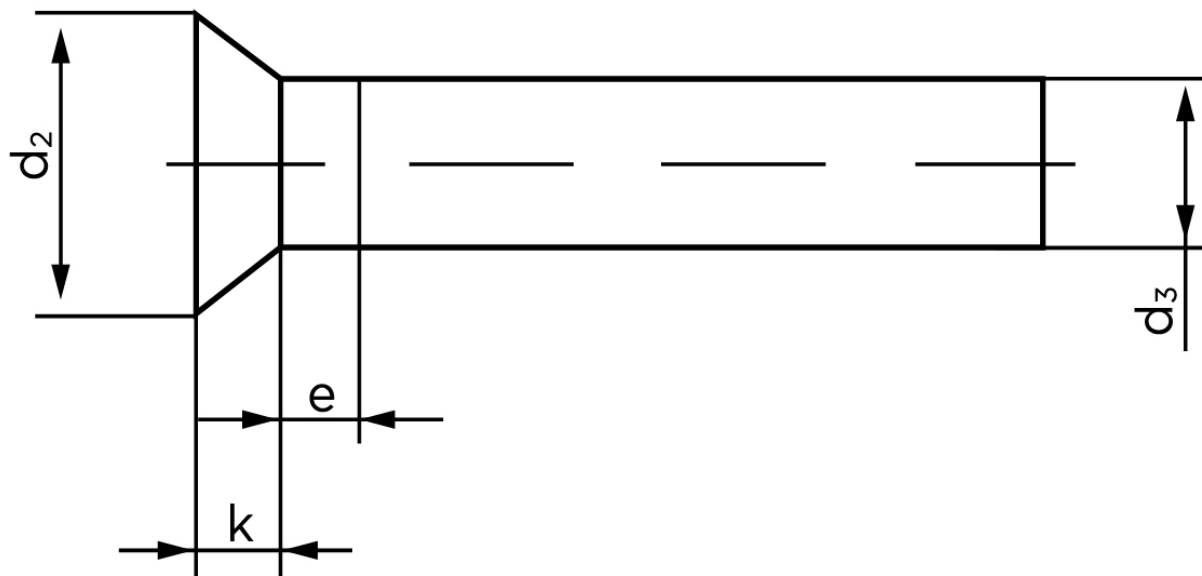

Undersænket Nitte DIN 661 Rustfri A2 - 3x20 (200 Stk)

SKU: 006619200030020

GTIN: 4043952137819

Norm	DIN 661
Dimensions	3
d_2	5,2
d_3 min.	2,87
$e_{max.}$	1,5
$k_{DIN 661}$	1,8
$k_{DIN 661}$	1,4

Bemærk disse data er vejledende, og informationerne skal anses som vejledende, Bolte.dk stiller ingen garanti eller kan stilles til ansvar for overstående datatabel. Er du i tvivl så kontakt os på 75154999.