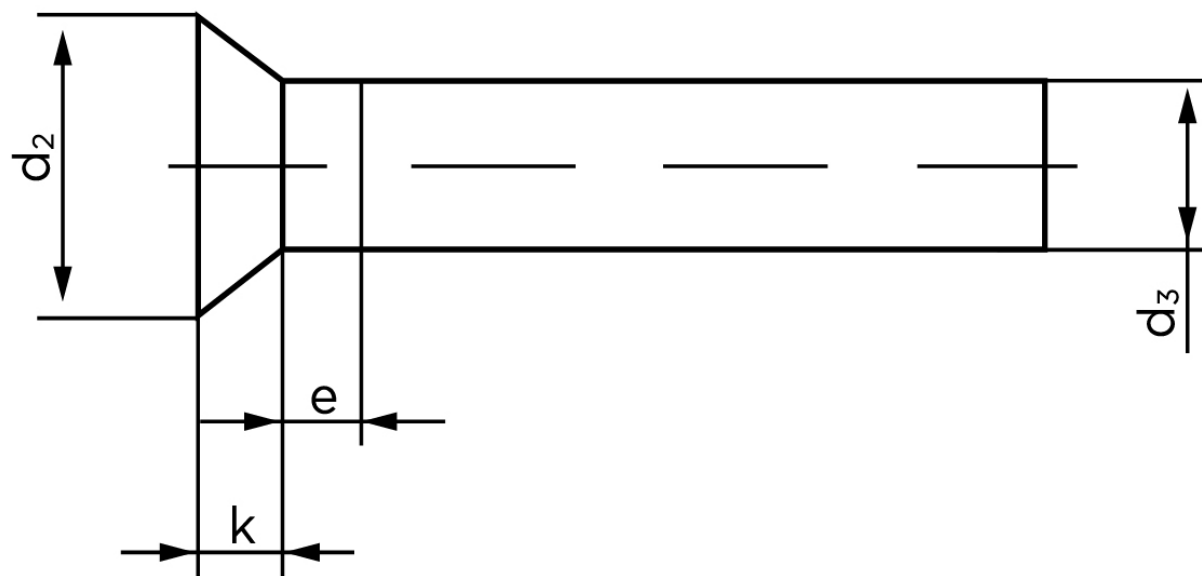

Undersænket Nitte DIN 661 Ubehandlet Stål 3x25 (1000 Stk)

SKU: 006610000030025

GTIN: 4043952134771

Norm	DIN 661
Dimensions	3
d_2	5,2
d_3 min.	2,87
$e_{max.}$	1,5
$k_{DIN 661}$	1,8
$k_{DIN 661}$	1,4

Bemærk disse data er vejledende, og informationerne skal anses som vejledende, Bolte.dk stiller ingen garanti eller kan stilles til ansvar for overstående datatabel. Er du i tvivl så kontakt os på 75154999.

Vil du vide mere om dette produkt
Forespørg pris her