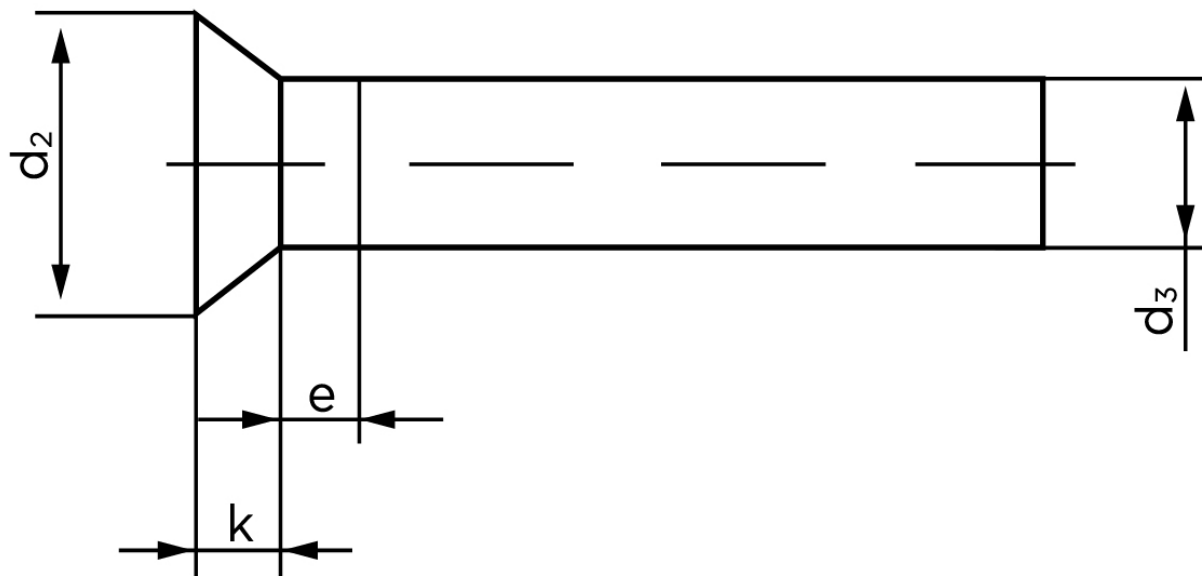

Undersænket Nitte DIN 661 Kopper 3x25 (1000 Stk)

SKU: 006613000030025

GTIN: 4043952135860

Norm	DIN 661
Dimensions	3
d_2	5,2
d_3 min.	2,87
$e_{max.}$	1,5
$k_{DIN 661}$	1,8
$k_{DIN 661}$	1,4

Bemærk disse data er vejledende, og informationerne skal anses som vejledende, Bolte.dk stiller ingen garanti eller kan stilles til ansvar for overstående datatabel. Er du i tvivl så kontakt os på 75154999.