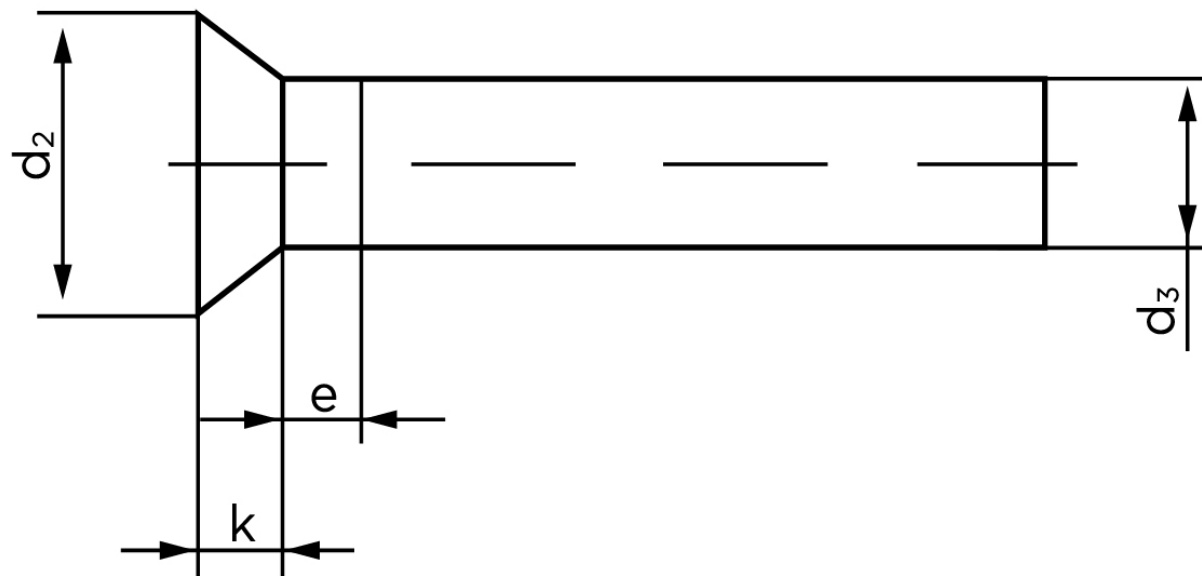

Undersænket Nitte DIN 661 Aluminium 99.5 - 3x25 (1000 Stk)

SKU: 006613010030025

GTIN: 4043952136713

Norm	DIN 661
Dimensions	3
d_2	5,2
d_3 min.	2,87
$e_{max.}$	1,5
$k_{DIN 661}$	1,8
$k_{DIN 661}$	1,4

Bemærk disse data er vejledende, og informationerne skal anses som vejledende, Bolte.dk stiller ingen garanti eller kan stilles til ansvar for overstående datatabel. Er du i tvivl så kontakt os på 75154999.

Vil du vide mere om dette produkt
Forespørg pris her