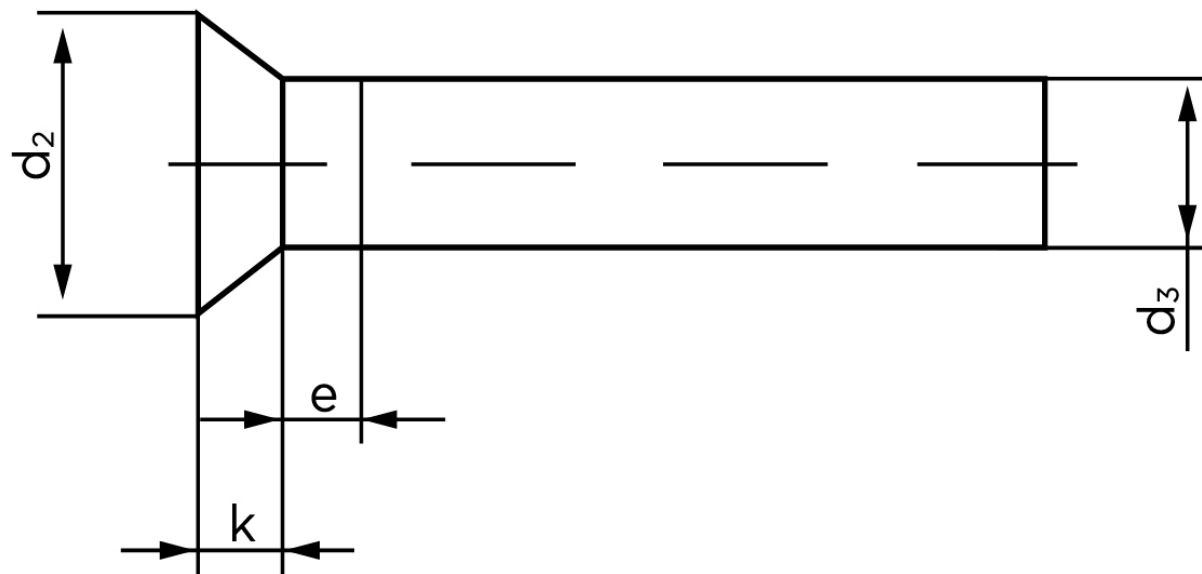

Undersænket Nitte DIN 661 Ubehandlet Stål 3x30 (1000 Stk)

SKU: 006610000030030

GTIN: 4043952134788

Norm	DIN 661
Dimensions	3
d_2	5,2
d_3 min.	2,87
$e_{max.}$	1,5
$k_{DIN 661}$	1,8
$k_{DIN 661}$	1,4

Bemærk disse data er vejledende, og informationerne skal anses som vejledende, Bolte.dk stiller ingen garanti eller kan stilles til ansvar for overstående datatabel. Er du i tvivl så kontakt os på 75154999.

Vil du vide mere om dette produkt
Forespørg pris her