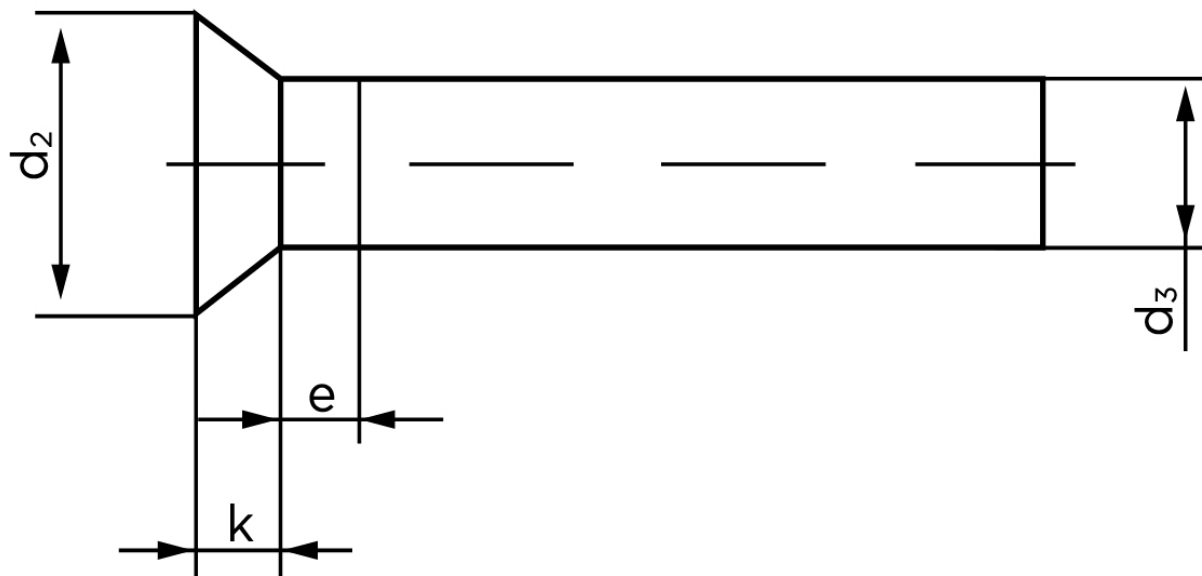

Undersænket Nitte DIN 661 Kopper 3x30 (1000 Stk)

SKU: 006613000030030

GTIN: 4043952135877

Norm	DIN 661
Dimensions	3
d_2	5,2
d_3 min.	2,87
$e_{max.}$	1,5
$k_{DIN 661}$	1,8
$k_{DIN 661}$	1,4

Bemærk disse data er vejledende, og informationerne skal anses som vejledende, Bolte.dk stiller ingen garanti eller kan stilles til ansvar for overstående datatabel. Er du i tvivl så kontakt os på 75154999.