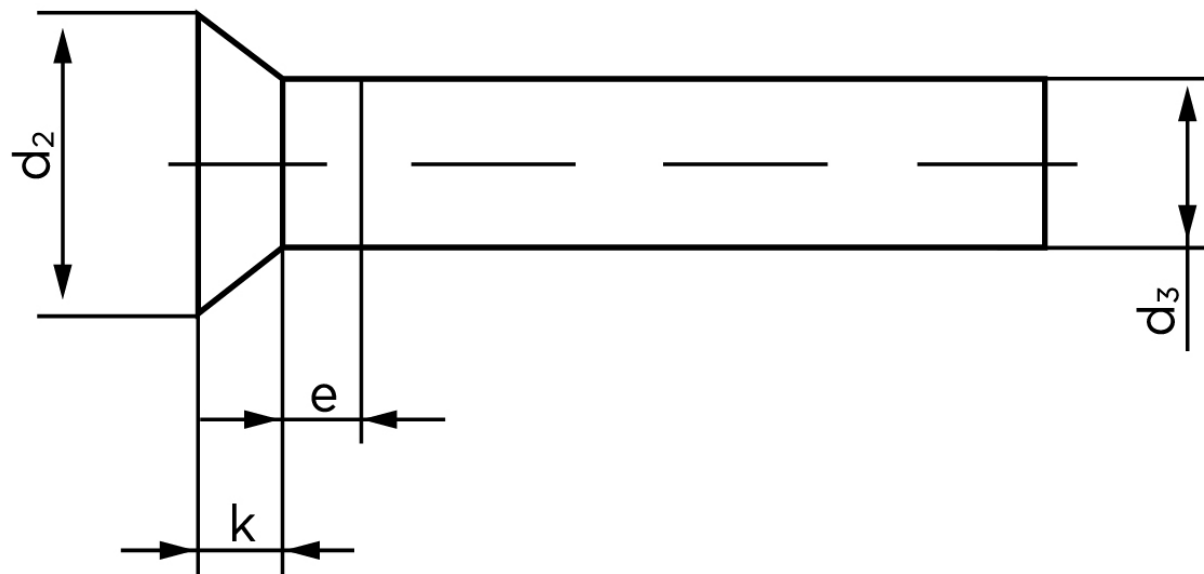

Undersænket Nitte DIN 661 Aluminium 99.5 - 3x30 (1000 Stk)

SKU: 006613010030030

GTIN: 4043952136720

Norm	DIN 661
Dimensions	3
d_2	5,2
d_3 min.	2,87
$e_{max.}$	1,5
$k_{DIN 661}$	1,8
$k_{DIN 661}$	1,4

Bemærk disse data er vejledende, og informationerne skal anses som vejledende, Bolte.dk stiller ingen garanti eller kan stilles til ansvar for overstående datatabel. Er du i tvivl så kontakt os på 75154999.

Vil du vide mere om dette produkt
Forespørg pris her