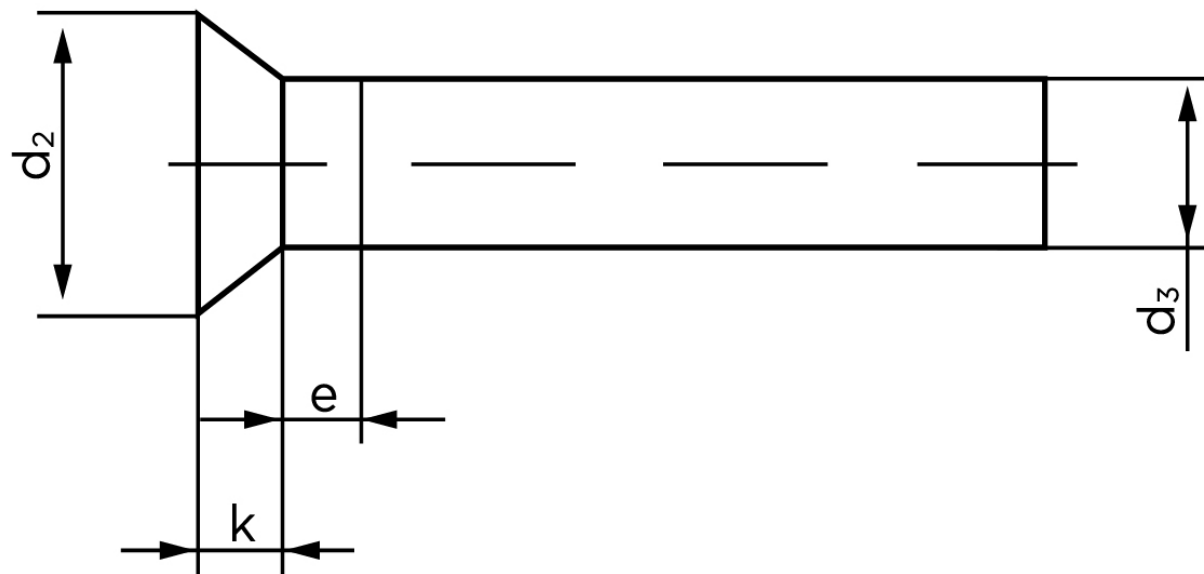

Undersænket Nitte DIN 661 Kopper 3x40 (500 Stk)

SKU: 006613000030040

GTIN: 4043952135891

Norm	DIN 661
Dimensions	3
d_2	5,2
d_3 min.	2,87
$e_{max.}$	1,5
$k_{DIN 661}$	1,8
$k_{DIN 661}$	1,4

Bemærk disse data er vejledende, og informationerne skal anses som vejledende, Bolte.dk stiller ingen garanti eller kan stilles til ansvar for overstående datatabel. Er du i tvivl så kontakt os på 75154999.