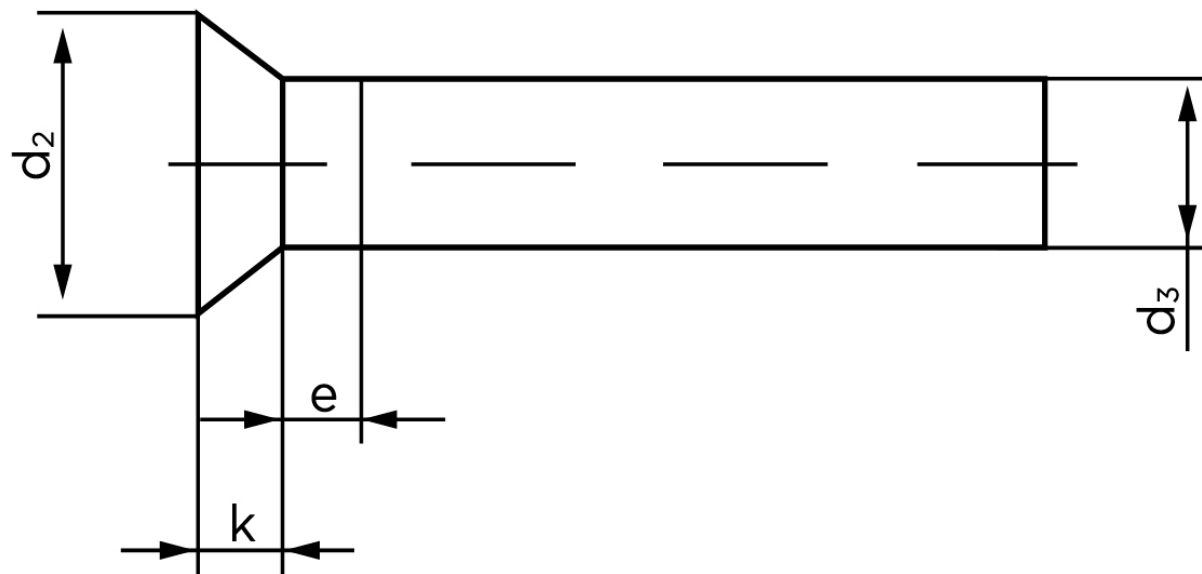

Undersænket Nitte DIN 661 Ubehandlet Stål 3x6 (1000 Stk)

SKU: 006610000030006

GTIN: 4043952134696

Norm	DIN 661
Dimensions	3
d_2	5,2
d_3 min.	2,87
$e_{max.}$	1,5
$k_{DIN 661}$	1,8
$k_{DIN 661}$	1,4

Bemærk disse data er vejledende, og informationerne skal anses som vejledende, Bolte.dk stiller ingen garanti eller kan stilles til ansvar for overstående datatabel. Er du i tvivl så kontakt os på 75154999.