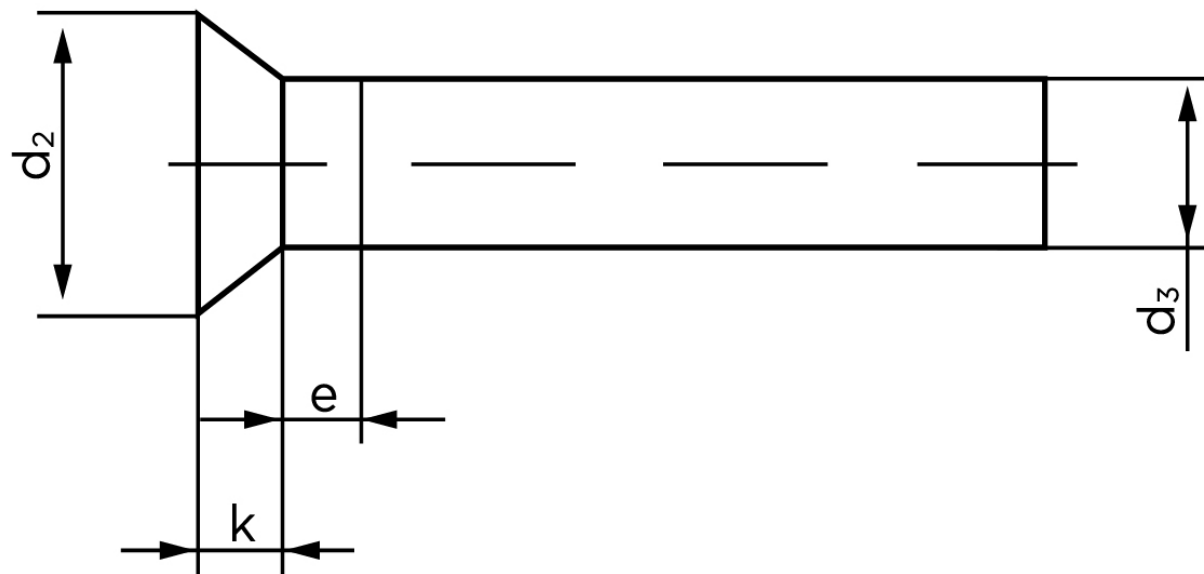

Undersænket Nitte DIN 661 Kopper 3x6 (1000 Stk)

SKU: 006613000030006

GTIN: 4043952135785

Norm	DIN 661
Dimensions	3
d_2	5,2
d_3 min.	2,87
$e_{max.}$	1,5
$k_{DIN 661}$	1,8
$k_{DIN 661}$	1,4

Bemærk disse data er vejledende, og informationerne skal anses som vejledende, Bolte.dk stiller ingen garanti eller kan stilles til ansvar for overstående datatabel. Er du i tvivl så kontakt os på 75154999.