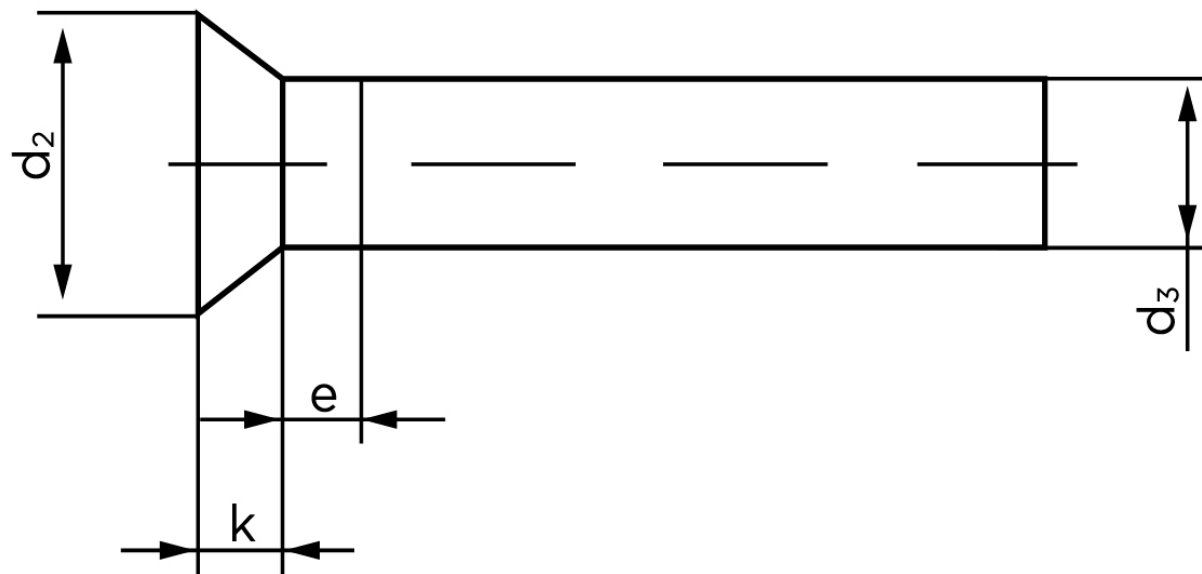

Undersænket Nitte DIN 661 Aluminium 99.5 - 3x6 (1000 Stk)

SKU: 006613010030006

GTIN: 4043952136645

Norm	DIN 661
Dimensions	3
d_2	5,2
d_3 min.	2,87
$e_{max.}$	1,5
$k_{DIN 661}$	1,8
$k_{DIN 661}$	1,4

Bemærk disse data er vejledende, og informationerne skal anses som vejledende, Bolte.dk stiller ingen garanti eller kan stilles til ansvar for overstående datatabel. Er du i tvivl så kontakt os på 75154999.