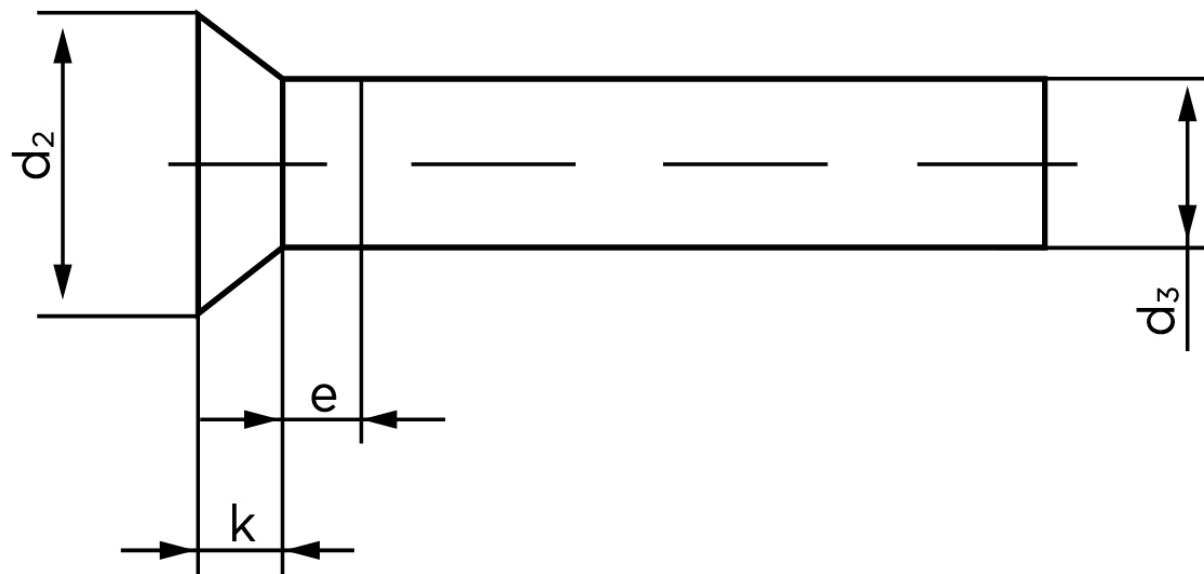

Undersænket Nitte DIN 661 Messing 3x6 (1000 Stk)

SKU: 006617000030006

GTIN: 4043952137307

Norm	DIN 661
Dimensions	3
d_2	5,2
d_3 min.	2,87
$e_{max.}$	1,5
$k_{DIN 661}$	1,8
$k_{DIN 661}$	1,4

Bemærk disse data er vejledende, og informationerne skal anses som vejledende, Bolte.dk stiller ingen garanti eller kan stilles til ansvar for overstående datatabel. Er du i tvivl så kontakt os på 75154999.