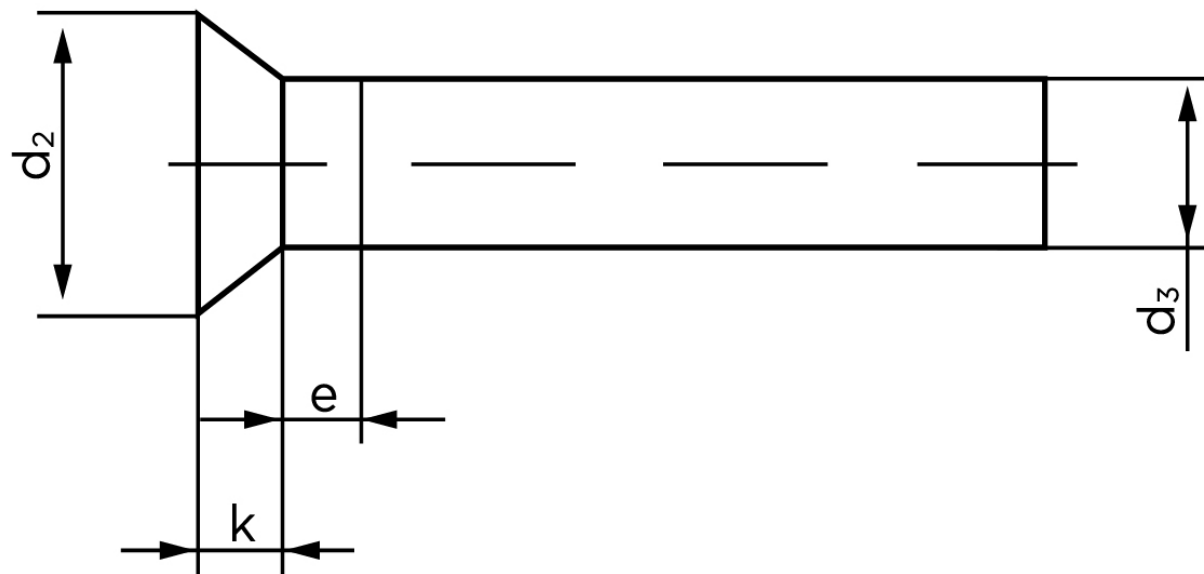

Undersænket Nitte DIN 661 Rustfri A2 - 3x6 (200 Stk)

SKU: 006619200030006

GTIN: 4043952137758

Norm	DIN 661
Dimensions	3
d_2	5,2
d_3 min.	2,87
$e_{max.}$	1,5
$k_{DIN 661}$	1,8
$k_{DIN 661}$	1,4

Bemærk disse data er vejledende, og informationerne skal anses som vejledende, Bolte.dk stiller ingen garanti eller kan stilles til ansvar for overstående datatabel. Er du i tvivl så kontakt os på 75154999.