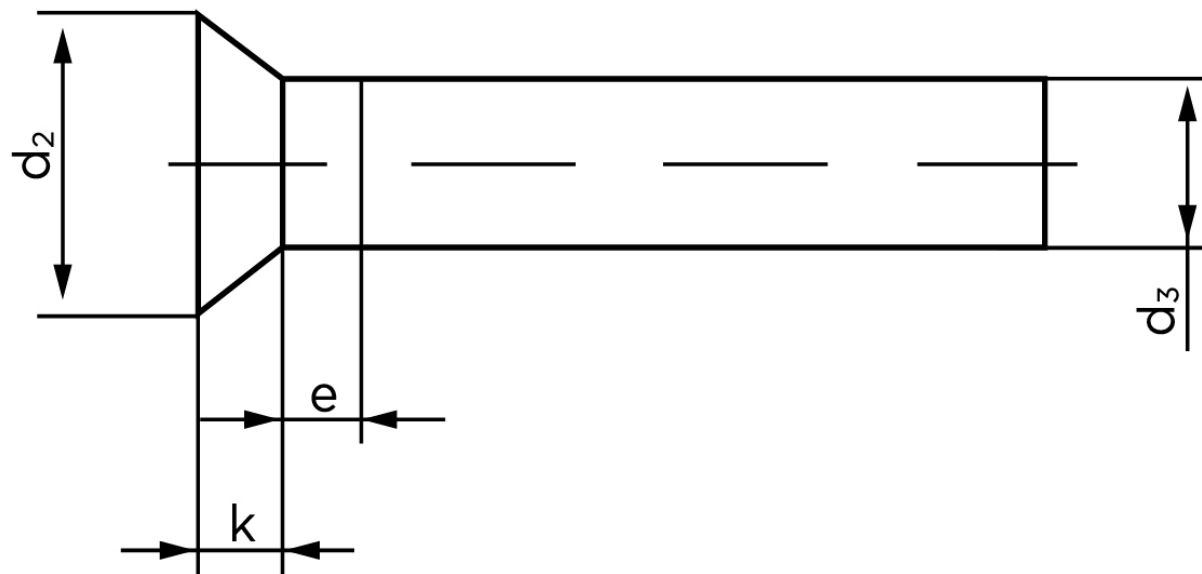

Undersænket Nitte DIN 661 Ubehandlet Stål 3x8 (1000 Stk)

SKU: 006610000030008

GTIN: 4043952134702

Norm	DIN 661
Dimensions	3
d_2	5,2
d_3 min.	2,87
$e_{max.}$	1,5
$k_{DIN 661}$	1,8
$k_{DIN 661}$	1,4

Bemærk disse data er vejledende, og informationerne skal anses som vejledende, Bolte.dk stiller ingen garanti eller kan stilles til ansvar for overstående datatabel. Er du i tvivl så kontakt os på 75154999.