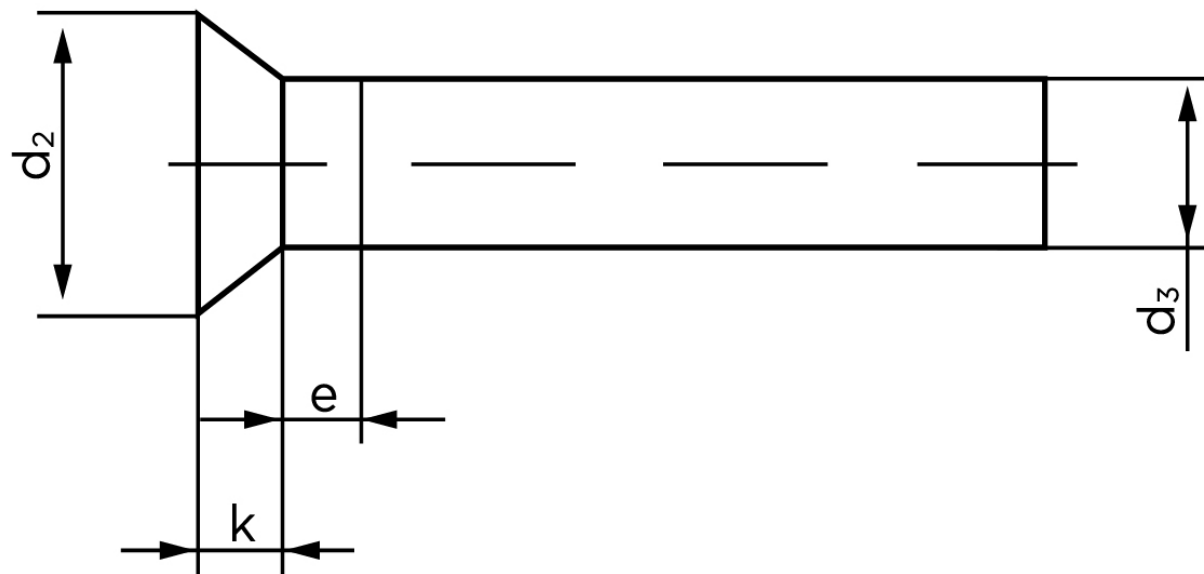

Undersænket Nitte DIN 661 Kopper 3x8 (1000 Stk)

SKU: 006613000030008

GTIN: 4043952135792

Norm	DIN 661
Dimensions	3
d_2	5,2
d_3 min.	2,87
$e_{max.}$	1,5
$k_{DIN 661}$	1,8
$k_{DIN 661}$	1,4

Bemærk disse data er vejledende, og informationerne skal anses som vejledende, Bolte.dk stiller ingen garanti eller kan stilles til ansvar for overstående datatabel. Er du i tvivl så kontakt os på 75154999.