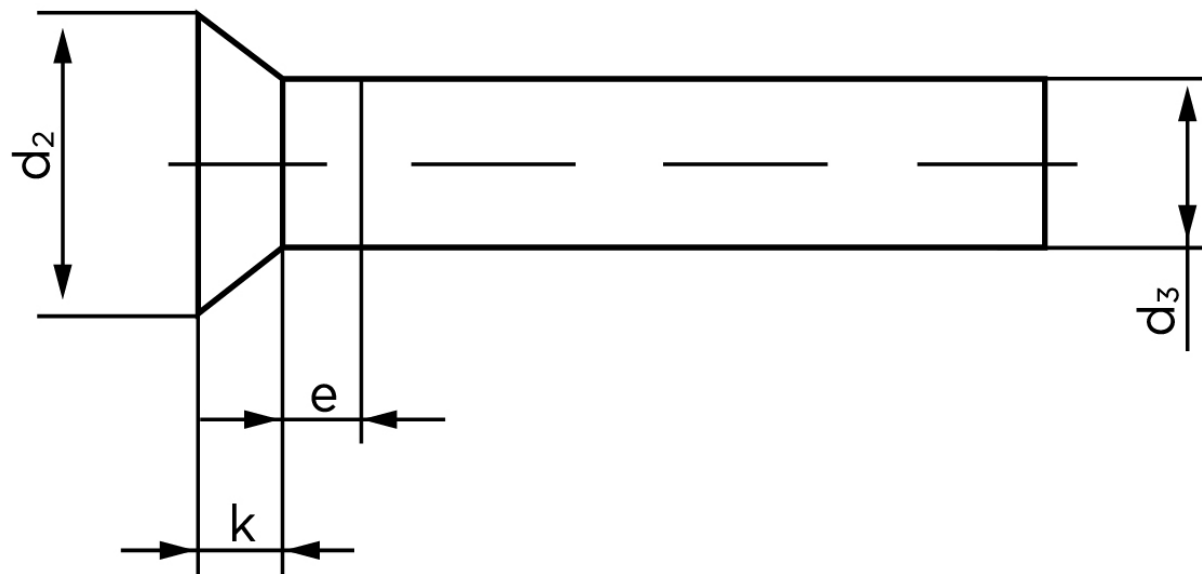

Undersænket Nitte DIN 661 Aluminium 99.5 - 3x8 (1000 Stk)

SKU: 006613010030008

GTIN: 4043952136652

Norm	DIN 661
Dimensions	3
d_2	5,2
d_3 min.	2,87
$e_{max.}$	1,5
$k_{DIN 661}$	1,8
$k_{DIN 661}$	1,4

Bemærk disse data er vejledende, og informationerne skal anses som vejledende, Bolte.dk stiller ingen garanti eller kan stilles til ansvar for overstående datatabel. Er du i tvivl så kontakt os på 75154999.