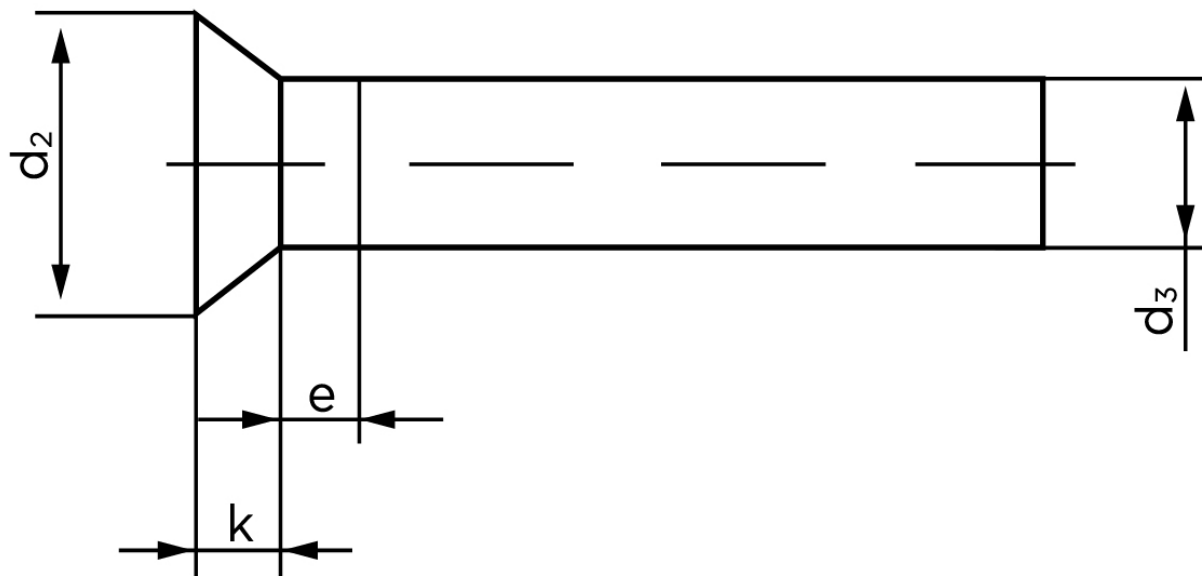

Undersænket Nitte DIN 661 Messing 3x8 (1000 Stk)

SKU: 006617000030008

GTIN: 4043952137314

Norm	DIN 661
Dimensions	3
d_2	5,2
d_3 min.	2,87
$e_{max.}$	1,5
$k_{DIN 661}$	1,8
$k_{DIN 661}$	1,4

Bemærk disse data er vejledende, og informationerne skal anses som vejledende, Bolte.dk stiller ingen garanti eller kan stilles til ansvar for overstående datatabel. Er du i tvivl så kontakt os på 75154999.