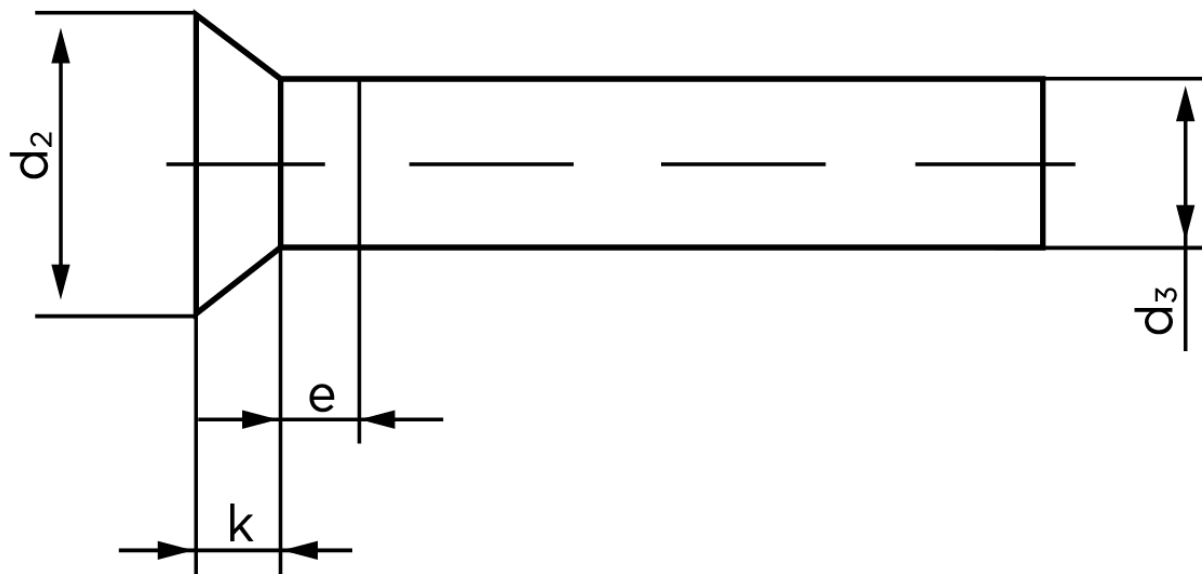

Undersænket Nitte DIN 661 Ubehandlet Stål 4x10 (1000 Stk)

SKU: 006610000040010

GTIN: 4043952134818

Norm	DIN 661
Dimensions	4
d_2	7
d_3 min.	3,87
$e_{max.}$	2
$k_{DIN 661}$	2,4
$k_{DIN 661}$	2

Bemærk disse data er vejledende, og informationerne skal anses som vejledende, Bolte.dk stiller ingen garanti eller kan stilles til ansvar for overstående datatabel. Er du i tvivl så kontakt os på 75154999.