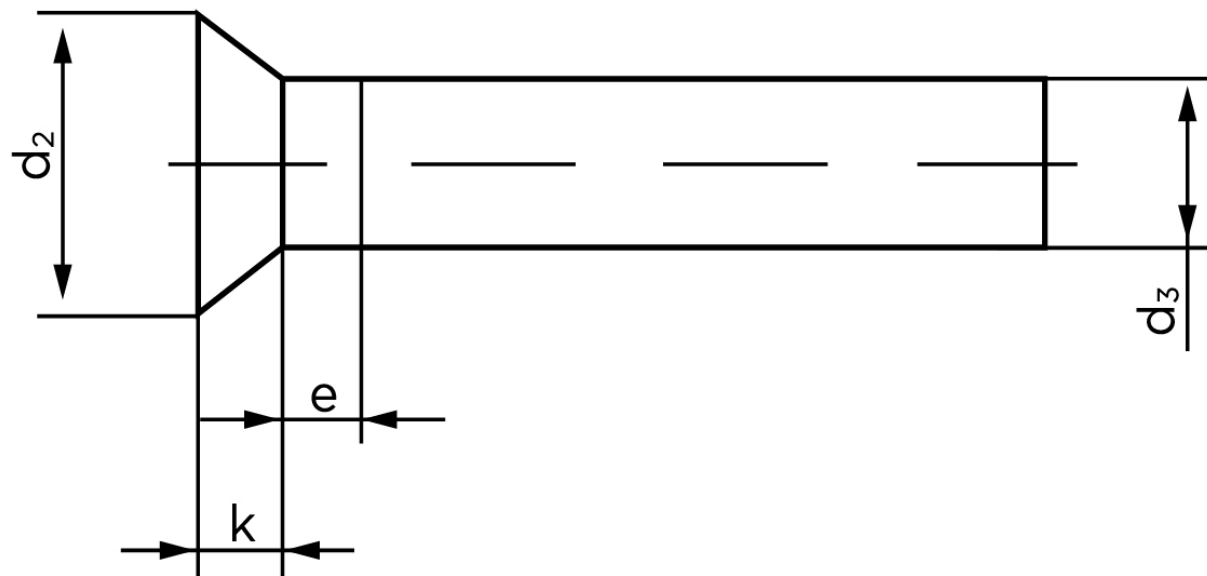

Undersænket Nitte DIN 661 Aluminium 99.5 - 4x10 (1000 Stk)

SKU: 006613010040010

GTIN: 4043952136775

Norm	DIN 661
Dimensions	4
d_2	7
d_3 min.	3,87
$e_{max.}$	2
$k_{DIN 661}$	2,4
$k_{DIN 661}$	2

Bemærk disse data er vejledende, og informationerne skal anses som vejledende, Bolte.dk stiller ingen garanti eller kan stilles til ansvar for overstående datatabel. Er du i tvivl så kontakt os på 75154999.