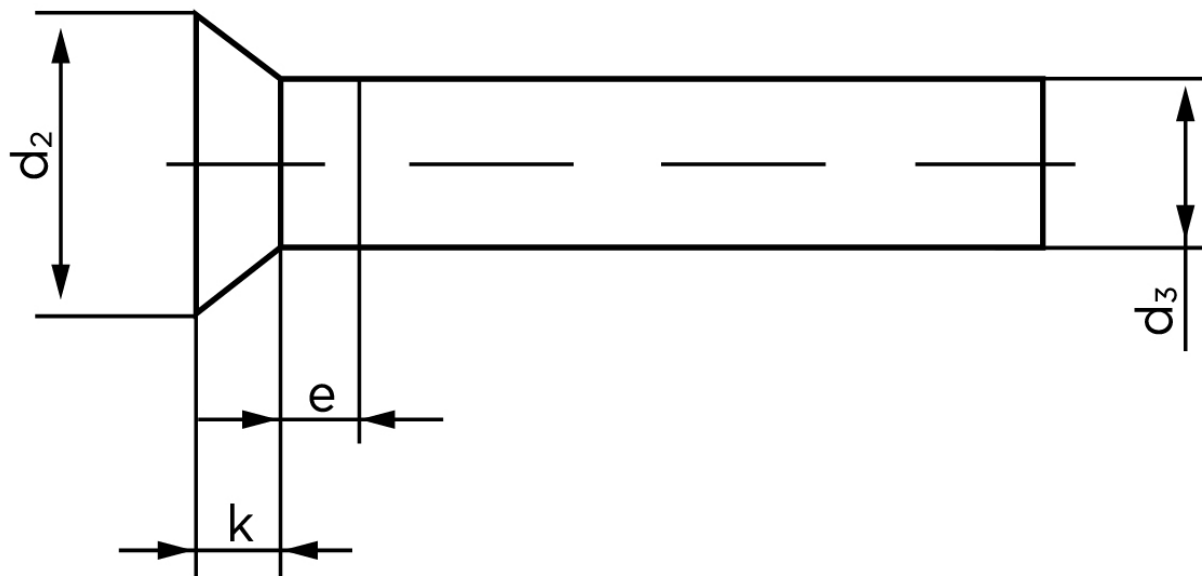

Undersænket Nitte DIN 661 Messing 4x10 (1000 Stk)

SKU: 006617000040010

GTIN: 4043952137413

Norm	DIN 661
Dimensions	4
d_2	7
d_3 min.	3,87
$e_{max.}$	2
$k_{DIN 661}$	2,4
$k_{DIN 661}$	2

Bemærk disse data er vejledende, og informationerne skal anses som vejledende, Bolte.dk stiller ingen garanti eller kan stilles til ansvar for overstående datatabel. Er du i tvivl så kontakt os på 75154999.