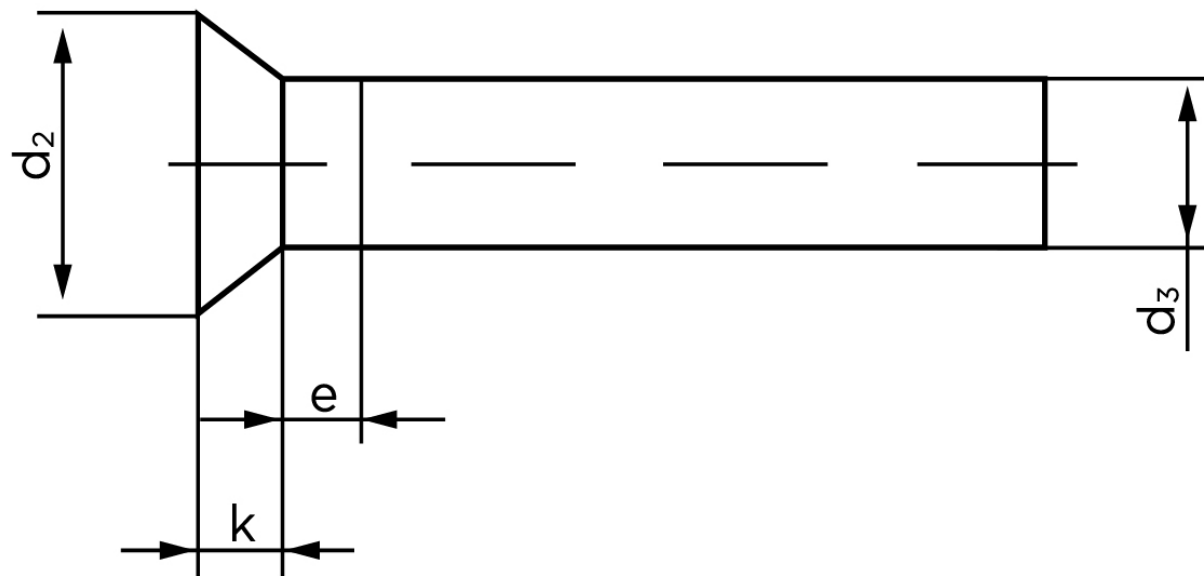

## Undersænket Nitte DIN 661 Ubehandlet Stål 4x12 (1000 Stk)

SKU: 006610000040012

GTIN: 4043952134825

Norm	DIN 661
Dimensions	4
$d_2$	7
$d_3$ min.	3,87
$e_{max.}$	2
$k_{DIN 661}$	2,4
$k_{DIN 661}$	2

Bemærk disse data er vejledende, og informationerne skal anses som vejledende, Bolte.dk stiller ingen garanti eller kan stilles til ansvar for overstående datatabel. Er du i tvivl så kontakt os på 75154999.