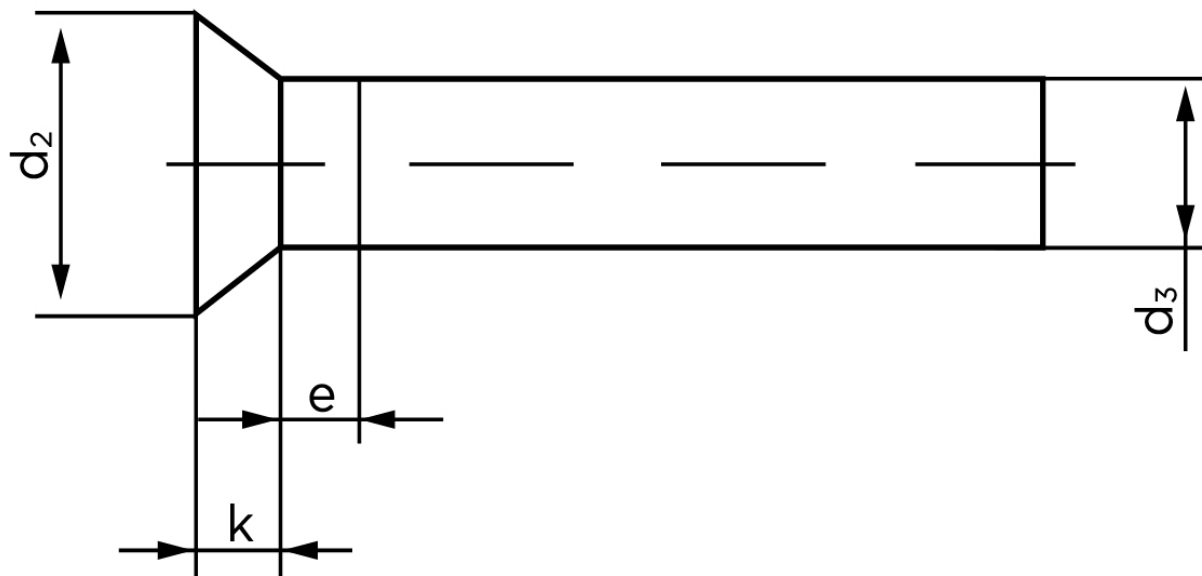

## Undersænket Nitte DIN 661 Kopper 4x12 (1000 Stk)

SKU: 006613000040012

GTIN: 4043952135945

Norm	DIN 661
Dimensions	4
$d_2$	7
$d_3$ min.	3,87
$e_{max.}$	2
$k_{DIN 661}$	2,4
$k_{DIN 661}$	2

Bemærk disse data er vejledende, og informationerne skal anses som vejledende, Bolte.dk stiller ingen garanti eller kan stilles til ansvar for overstående datatabel. Er du i tvivl så kontakt os på 75154999.