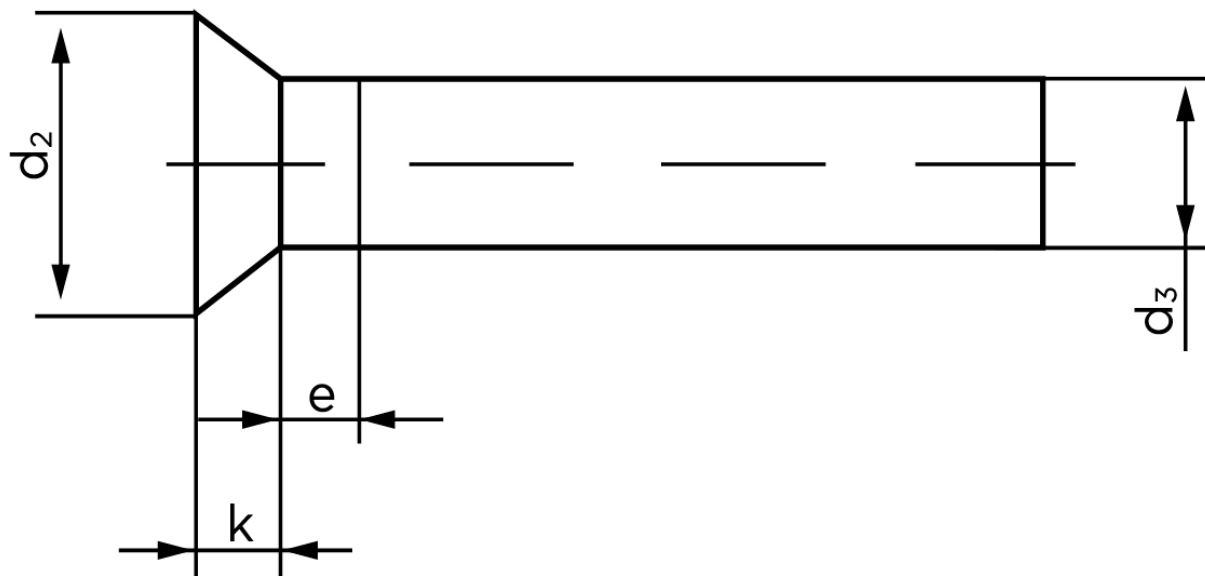

Undersænket Nitte DIN 661 Aluminium 99.5 - 4x12 (1000 Stk)

SKU: 006613010040012

GTIN: 4043952136782

Norm	DIN 661
Dimensions	4
d_2	7
d_3 min.	3,87
$e_{max.}$	2
$k_{DIN 661}$	2,4
$k_{DIN 661}$	2

Bemærk disse data er vejledende, og informationerne skal anses som vejledende, Bolte.dk stiller ingen garanti eller kan stilles til ansvar for overstående datatabel. Er du i tvivl så kontakt os på 75154999.

Vil du vide mere om dette produkt
Forespørg pris her