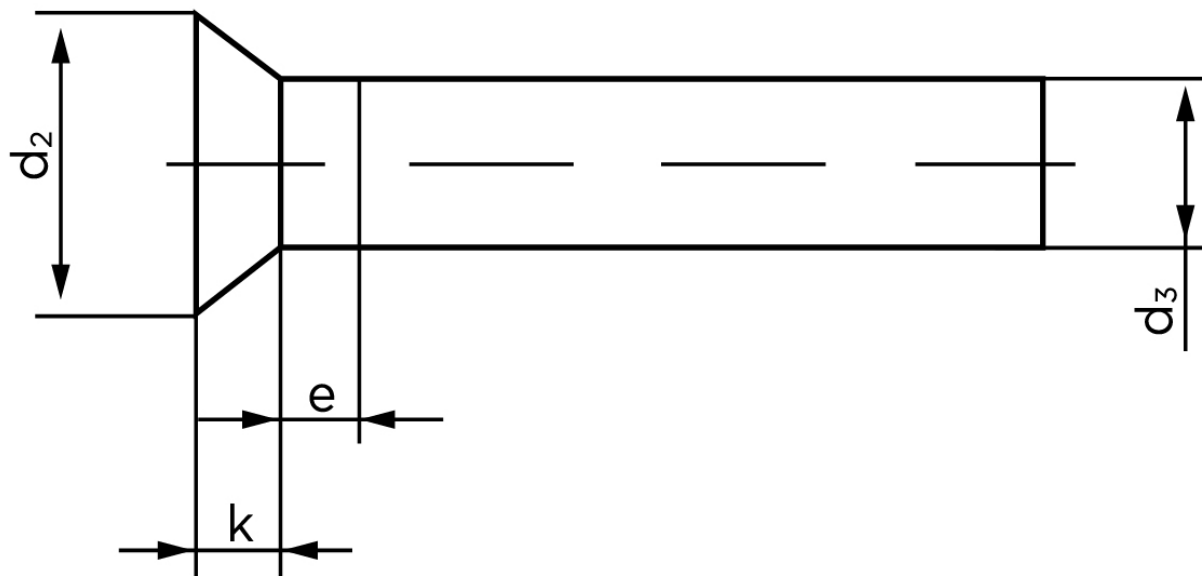

Undersænket Nitte DIN 661 Messing 4x12 (1000 Stk)

SKU: 006617000040012

GTIN: 4043952137420

Norm	DIN 661
Dimensions	4
d_2	7
d_3 min.	3,87
$e_{max.}$	2
$k_{DIN 661}$	2,4
$k_{DIN 661}$	2

Bemærk disse data er vejledende, og informationerne skal anses som vejledende, Bolte.dk stiller ingen garanti eller kan stilles til ansvar for overstående datatabel. Er du i tvivl så kontakt os på 75154999.