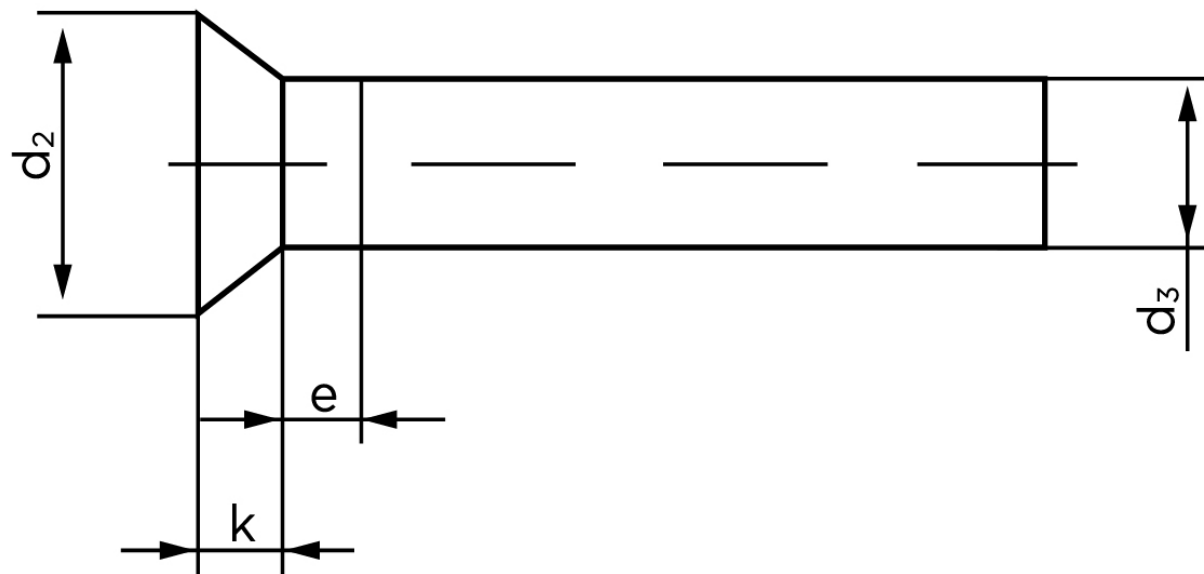

## Undersænket Nitte DIN 661 Rustfri A2 - 4x12 (100 Stk)

SKU: 006619200040012

GTIN: 4043952137864

Norm	DIN 661
Dimensions	4
$d_2$	7
$d_3$ min.	3,87
$e_{max.}$	2
$k_{DIN 661}$	2,4
$k_{DIN 661}$	2

Bemærk disse data er vejledende, og informationerne skal anses som vejledende, Bolte.dk stiller ingen garanti eller kan stilles til ansvar for overstående datatabel. Er du i tvivl så kontakt os på 75154999.