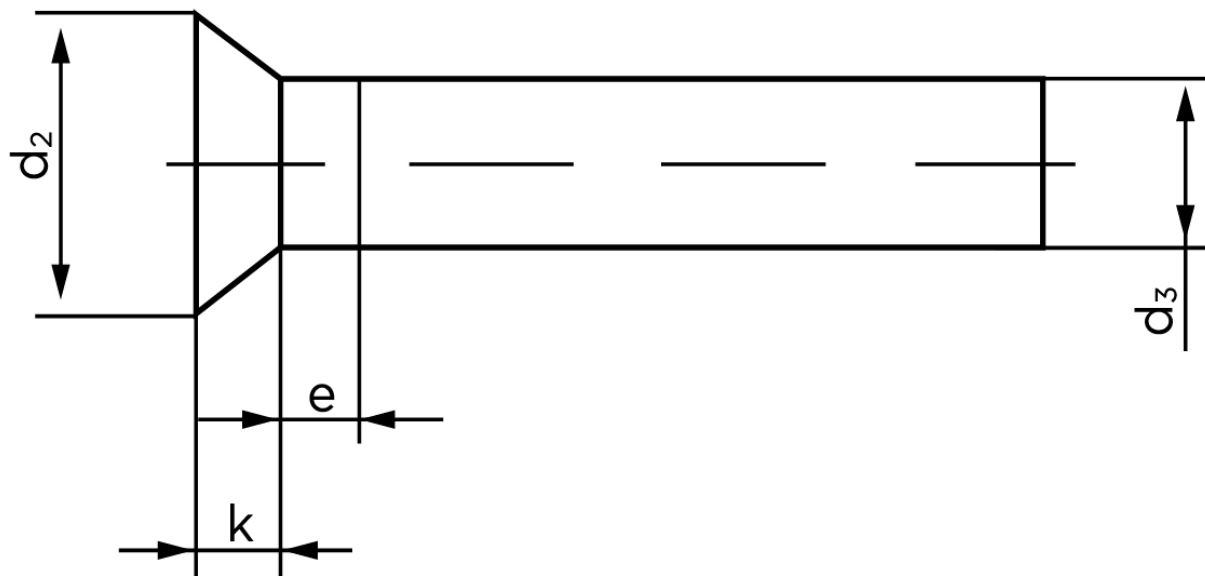

Undersænket Nitte DIN 661 Aluminium 99.5 - 4x14 (1000 Stk)

SKU: 006613010040014

GTIN: 4043952701874

Norm	DIN 661
Dimensions	4
d_2	7
d_3 min.	3,87
$e_{max.}$	2
$k_{DIN 661}$	2,4
$k_{DIN 661}$	2

Bemærk disse data er vejledende, og informationerne skal anses som vejledende, Bolte.dk stiller ingen garanti eller kan stilles til ansvar for overstående datatabel. Er du i tvivl så kontakt os på 75154999.