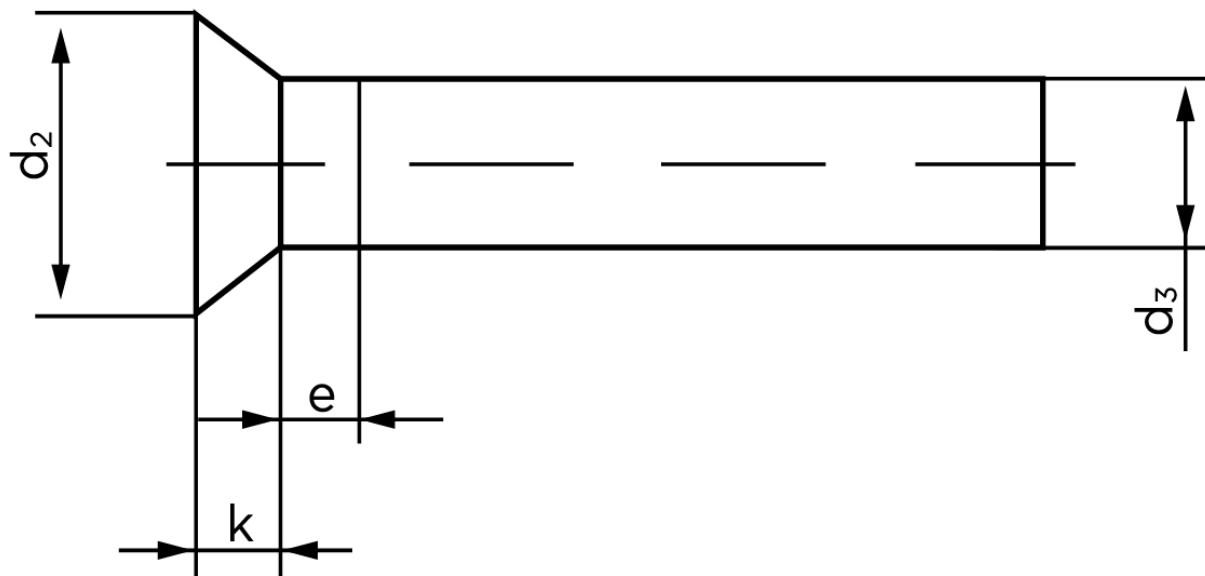

## Undersænket Nitte DIN 661 Ubehandlet Stål 4x16 (1000 Stk)

SKU: 006610000040016

GTIN: 4043952134832

Norm	DIN 661
Dimensions	4
$d_2$	7
$d_3$ min.	3,87
$e_{max.}$	2
$k_{DIN 661}$	2,4
$k_{DIN 661}$	2

Bemærk disse data er vejledende, og informationerne skal anses som vejledende, Bolte.dk stiller ingen garanti eller kan stilles til ansvar for overstående datatabel. Er du i tvivl så kontakt os på 75154999.