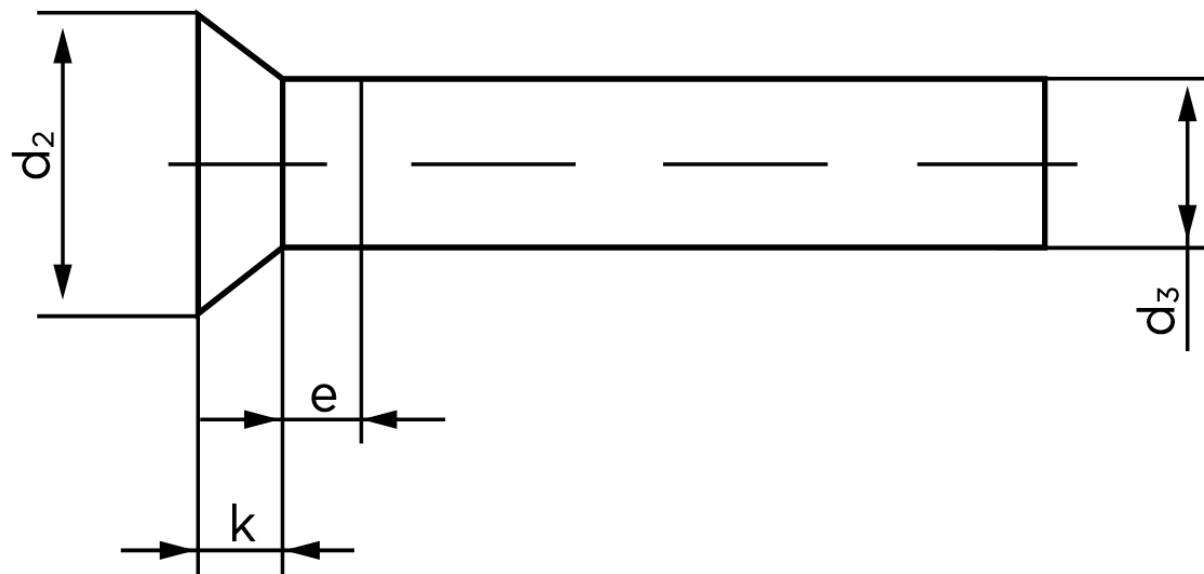

Undersænket Nitte DIN 661 Kopper 4x16 (1000 Stk)

SKU: 006613000040016

GTIN: 4043952135952

Norm	DIN 661
Dimensions	4
d_2	7
d_3 min.	3,87
$e_{max.}$	2
$k_{DIN 661}$	2,4
$k_{DIN 661}$	2

Bemærk disse data er vejledende, og informationerne skal anses som vejledende, Bolte.dk stiller ingen garanti eller kan stilles til ansvar for overstående datatabel. Er du i tvivl så kontakt os på 75154999.