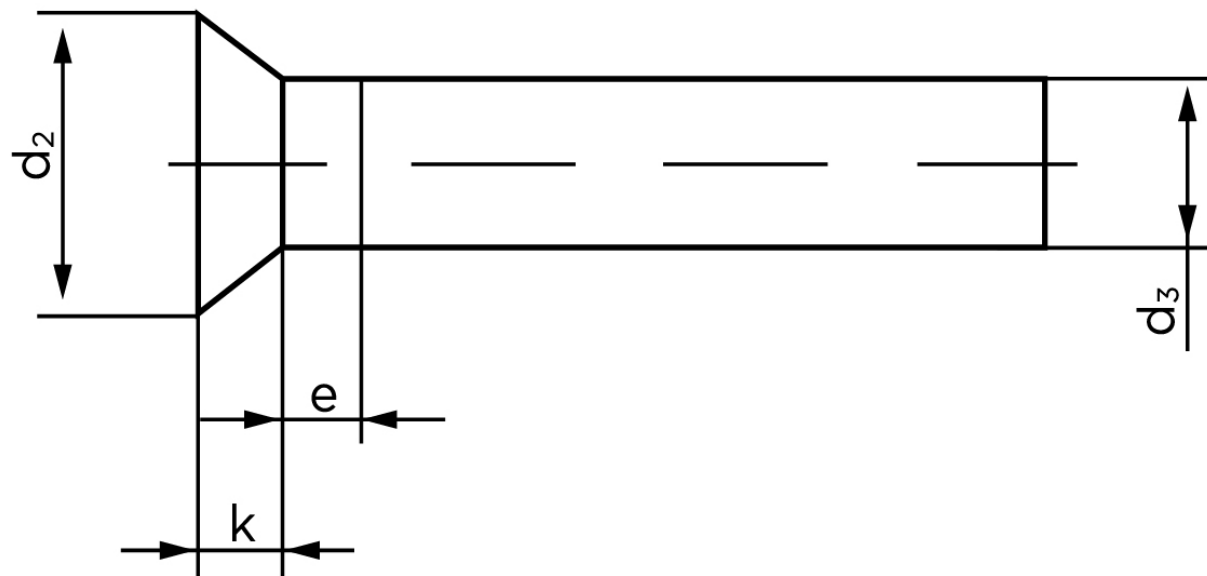

## Undersænket Nitte DIN 661 Aluminium 99.5 - 4x16 (1000 Stk)

SKU: 006613010040016

GTIN: 4043952136799

Norm	DIN 661
Dimensions	4
$d_2$	7
$d_3$ min.	3,87
$e_{max.}$	2
$k_{DIN 661}$	2,4
$k_{DIN 661}$	2

Bemærk disse data er vejledende, og informationerne skal anses som vejledende, Bolte.dk stiller ingen garanti eller kan stilles til ansvar for overstående datatabel. Er du i tvivl så kontakt os på 75154999.