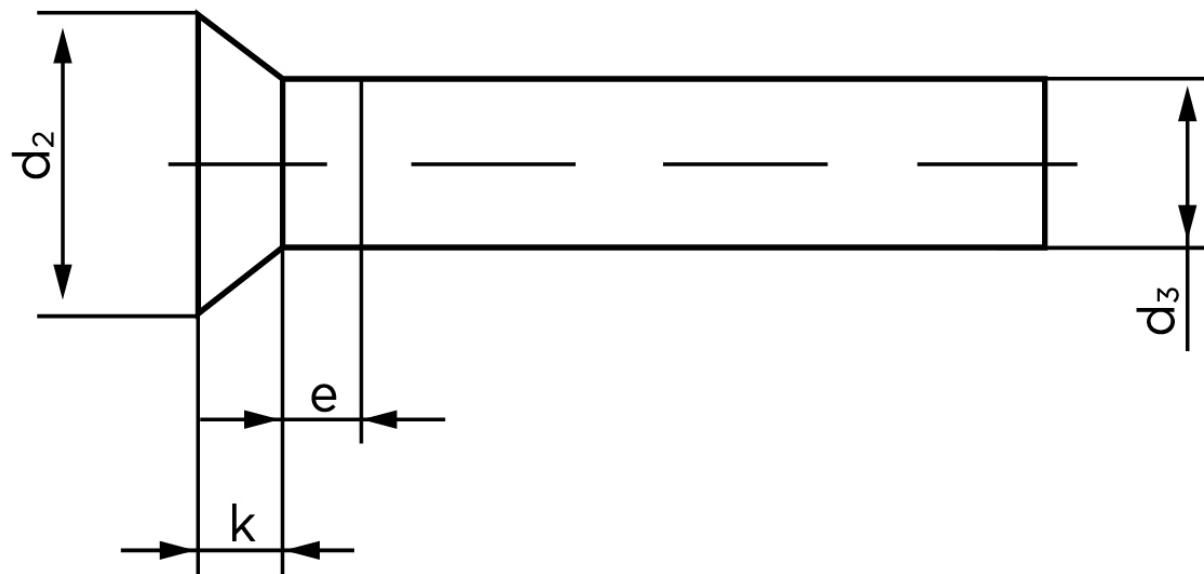

Undersænket Nitte DIN 661 Rustfri A2 - 4x16 (100 Stk)

SKU: 006619200040016

GTIN: 4043952137871

Norm	DIN 661
Dimensions	4
d_2	7
d_3 min.	3,87
$e_{max.}$	2
$k_{DIN 661}$	2,4
$k_{DIN 661}$	2

Bemærk disse data er vejledende, og informationerne skal anses som vejledende, Bolte.dk stiller ingen garanti eller kan stilles til ansvar for overstående datatabel. Er du i tvivl så kontakt os på 75154999.