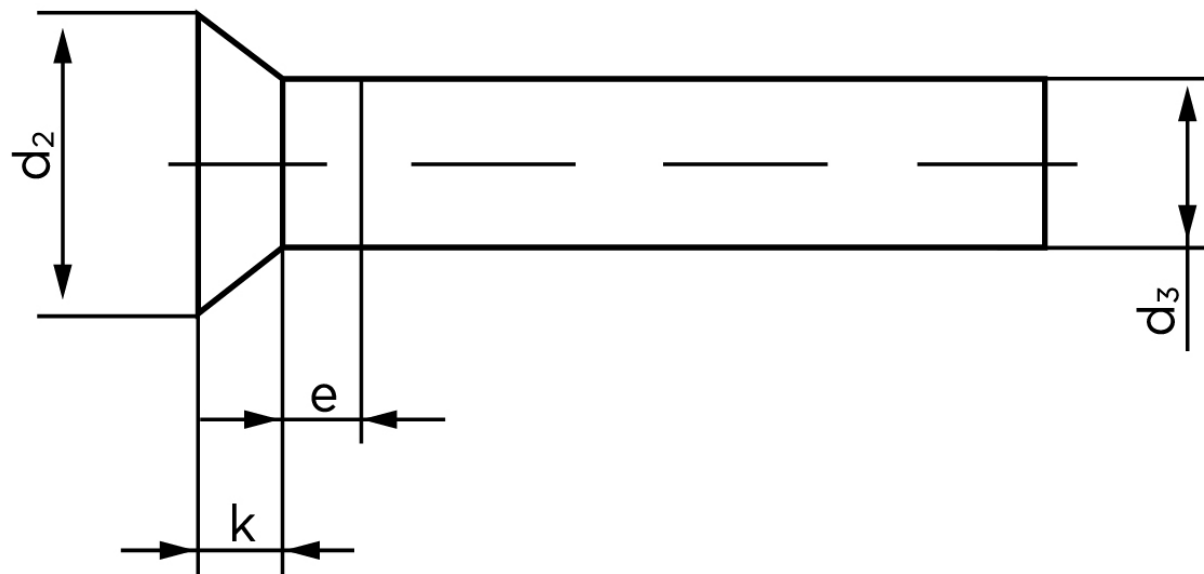

Undersænket Nitte DIN 661 Ubehandlet Stål 4x18 (1000 Stk)

SKU: 006610000040018

GTIN: 4043952134849

Norm	DIN 661
Dimensions	4
d_2	7
d_3 min.	3,87
$e_{max.}$	2
$k_{DIN 661}$	2,4
$k_{DIN 661}$	2

Bemærk disse data er vejledende, og informationerne skal anses som vejledende, Bolte.dk stiller ingen garanti eller kan stilles til ansvar for overstående datatabel. Er du i tvivl så kontakt os på 75154999.

Vil du vide mere om dette produkt
Forespørg pris her