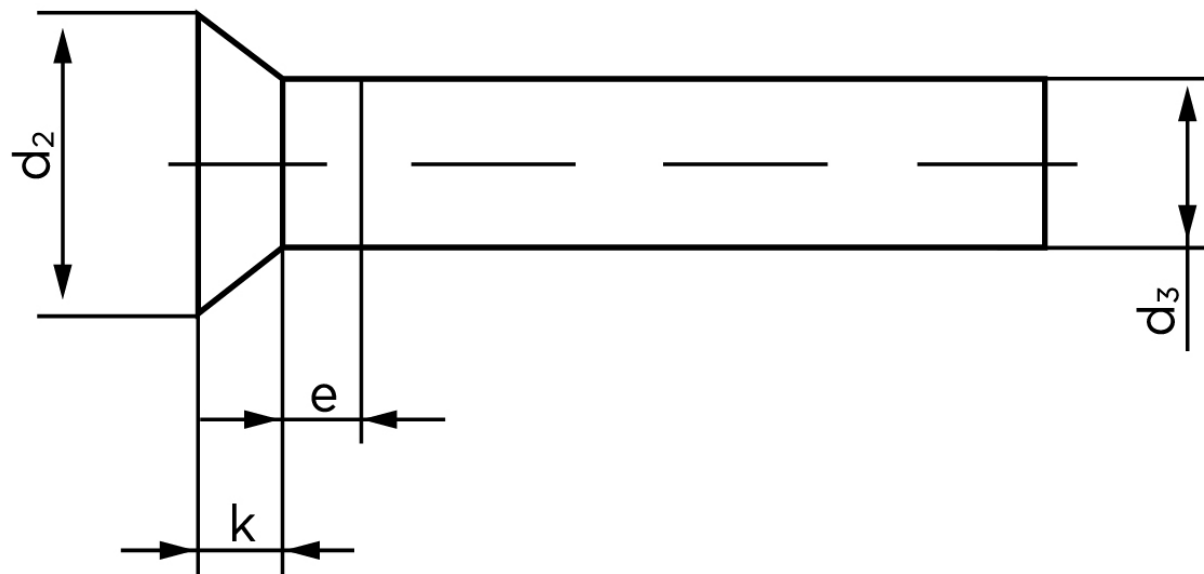

Undersænket Nitte DIN 661 Aluminium 99.5 - 4x18 (1000 Stk)

SKU: 006613010040018

GTIN: 4043952136805

Norm	DIN 661
Dimensions	4
d_2	7
d_3 min.	3,87
$e_{max.}$	2
$k_{DIN 661}$	2,4
$k_{DIN 661}$	2

Bemærk disse data er vejledende, og informationerne skal anses som vejledende, Bolte.dk stiller ingen garanti eller kan stilles til ansvar for overstående datatabel. Er du i tvivl så kontakt os på 75154999.