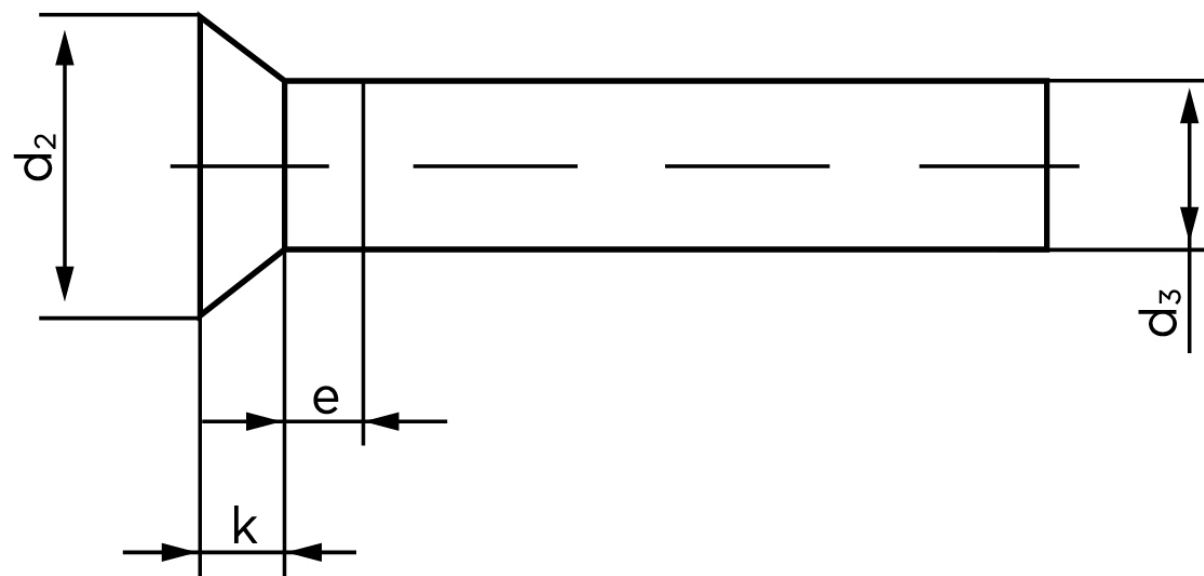

## Undersænket Nitte DIN 661 Ubehandlet Stål 4x20 (1000 Stk)

SKU: 006610000040020

GTIN: 4043952134856

Norm	DIN 661
Dimensions	4
$d_2$	7
$d_3$ min.	3,87
$e_{max.}$	2
$k_{DIN 661}$	2,4
$k_{DIN 661}$	2

Bemærk disse data er vejledende, og informationerne skal anses som vejledende, Bolte.dk stiller ingen garanti eller kan stilles til ansvar for overstående datatabel. Er du i tvivl så kontakt os på 75154999.