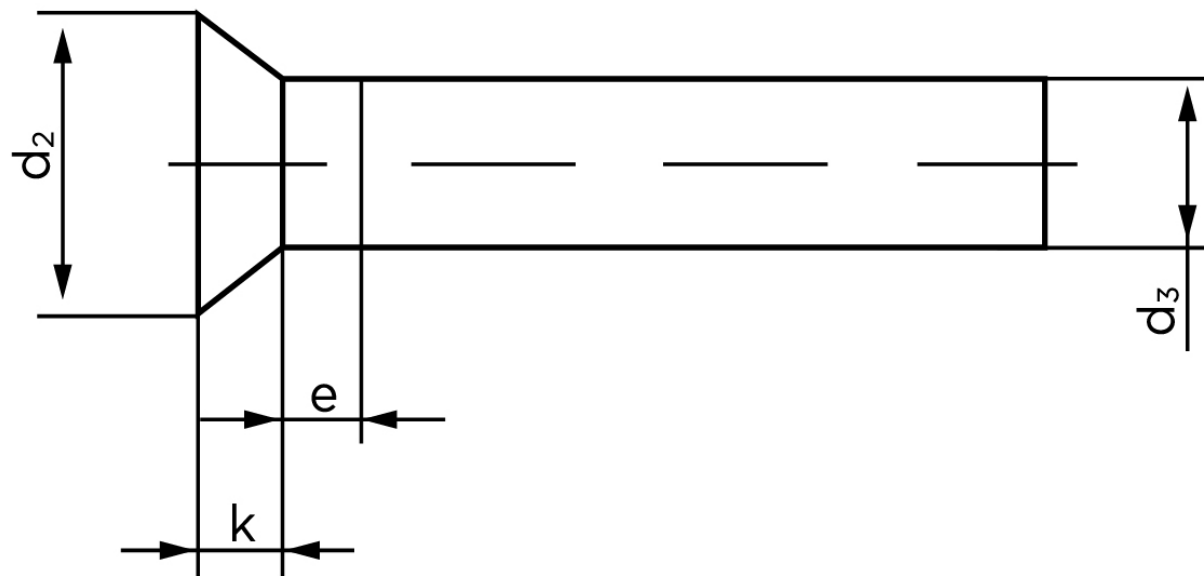

## Undersænket Nitte DIN 661 Aluminium 99.5 - 4x20 (1000 Stk)

SKU: 006613010040020

GTIN: 4043952136812

Norm	DIN 661
Dimensions	4
$d_2$	7
$d_3$ min.	3,87
$e_{max.}$	2
$k_{DIN 661}$	2,4
$k_{DIN 661}$	2

Bemærk disse data er vejledende, og informationerne skal anses som vejledende, Bolte.dk stiller ingen garanti eller kan stilles til ansvar for overstående datatabel. Er du i tvivl så kontakt os på 75154999.