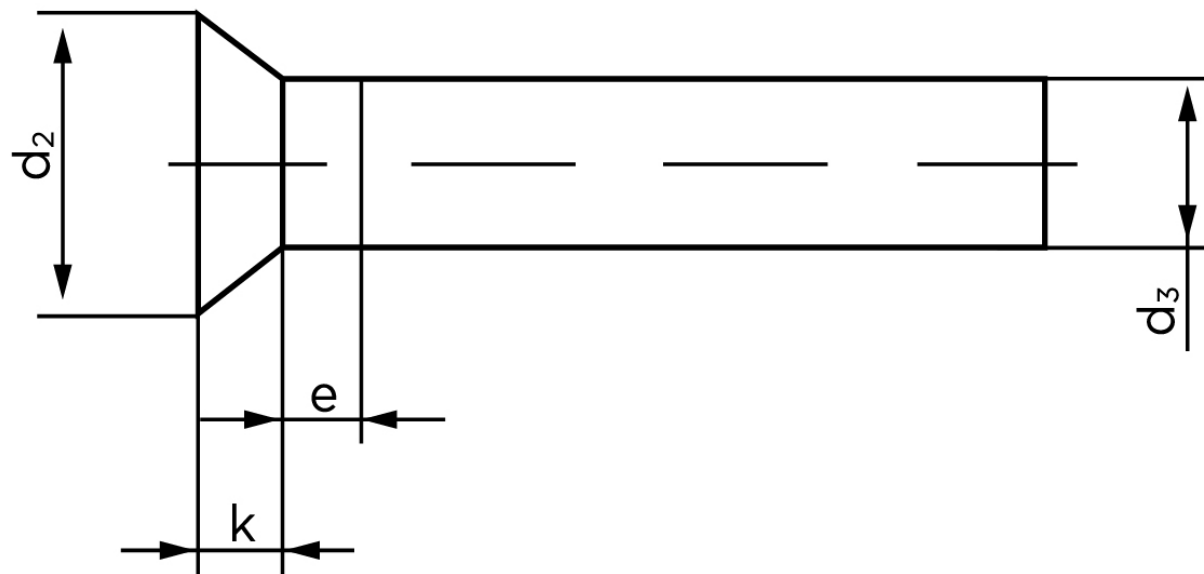

Undersænket Nitte DIN 661 Messing 4x20 (1000 Stk)

SKU: 006617000040020

GTIN: 4043952137451

Norm	DIN 661
Dimensions	4
d_2	7
d_3 min.	3,87
$e_{max.}$	2
$k_{DIN 661}$	2,4
$k_{DIN 661}$	2

Bemærk disse data er vejledende, og informationerne skal anses som vejledende, Bolte.dk stiller ingen garanti eller kan stilles til ansvar for overstående datatabel. Er du i tvivl så kontakt os på 75154999.